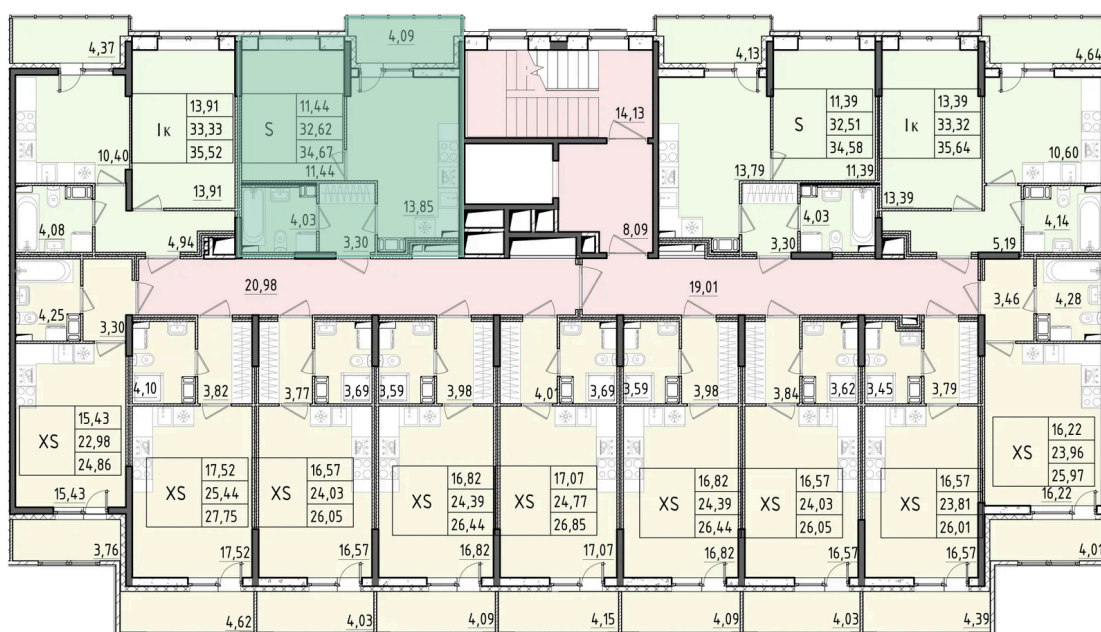

Номер: 219

1 КОМНАТНАЯ 34.67 м²

Отсканируйте QR-код и смотрите на сайте akvilon-rekapark.ru

~~8 567 857 руб.~~

6 425 893 руб.

Скидка

Скидка

На улицу

На этаже 8

1 комнатная 34.67 м²

2 секция / 3–9 этаж

Адрес офиса продаж

Ленинградская обл, Всеволожский р-н, г Кудрово, мкр Новый Оккервиль, пр-кт Строителей, д 6

12.03.2025 14:15 (Мск)

Не является публичной офертой, цена может быть скорректирована. Информация взята с сайта «akvilon-rekapark.ru»