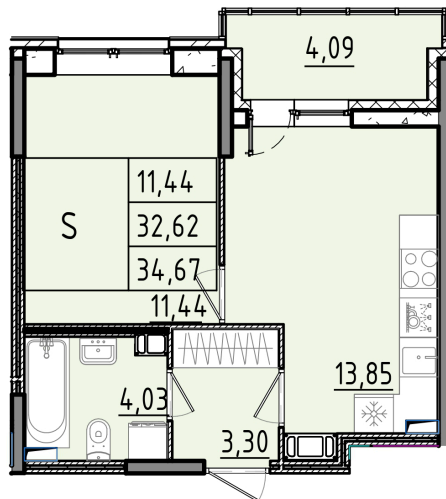

Номер: 219

1 КОМНАТНАЯ 34.67 м²

Отсканируйте QR-код и смотрите на сайте akvilon-rekapark.ru

~~8 567 857 руб.~~

6 425 893 руб.

Скидка

Скидка

На улицу

На этаже 8

1 комнатная 34.67 м²

2 секция / 3–9 этаж

Адрес офиса продаж

Ленинградская обл, Всеволожский р-н, г Кудрово, мкр Новый Оккервиль, пр-кт Строителей, д 6

12.03.2025 14:15 (Мск)

Не является публичной офертой, цена может быть скорректирована. Информация взята с сайта «akvilon-rekapark.ru»