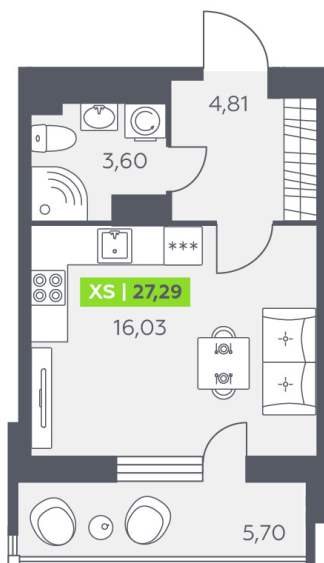

Номер: 335

Студия 27.29 м²

Отсканируйте QR-код
и смотрите на сайте
akvilon-rekapark.ru

6 048 577 руб.

Чистовая отделка

Европланировка

Корпус	1 очередь	Этаж	9
Секция	3	Сдача	4 кв. 2027

23.06.2026 09:54 (Мск)

Не является публичной офертой, цена может быть скорректирована.
Информация взята с сайта «akvilon-rekapark.ru».

На этаже 9

Студия 27.29 м²

3 секция / 3-9 этаж

23.06.2026 09:54 (Мск)

Не является публичной офертой, цена может быть скорректирована.
Информация взята с сайта «akvilon-rekapark.ru».

На генплане 1 очередь

Студия 27.29 м²

23.06.2026 09:54 (Мск)

Не является публичной офертой, цена может быть скорректирована.
Информация взята с сайта «akvilon-rekapark.ru».