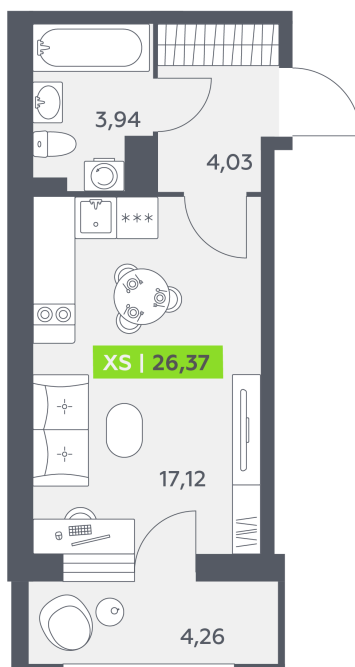

Номер: 680

Студия 26.37 м²

Отсканируйте QR-код
и смотрите на сайте
akvilon-rekapark.ru

5 163 230 руб.

С балконом

Корпус	2 очередь	Этаж	9
Секция	9	Сдача	4 кв. 2028

06.06.2026 18:09 (Мск)

Не является публичной офертой, цена может быть скорректирована.
Информация взята с сайта «akvilon-rekapark.ru».

На этаже 9

Студия 26.37 м²

9 секция / 4-9 этаж

Ленинградская улица

06.06.2026 18:09 (Мск)

Не является публичной офертой, цена может быть скорректирована.
Информация взята с сайта «akvilon-rekapark.ru».

На генплане 2 очередь

Студия 26.37 м²

06.06.2026 18:09 (Мск)

Не является публичной офертой, цена может быть скорректирована.
Информация взята с сайта «akvilon-rekapark.ru».