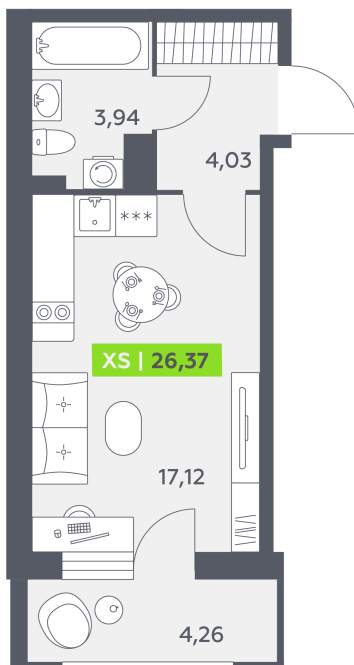

Номер: 680

Студия 26.37 м²

Отсканируйте QR-код
и смотрите на сайте
akvilon-rekapark.ru

~~6 038 865 руб.~~

5 163 230 руб.

Скидка

С балконом

Корпус	2 очередь	Этаж	9
Секция	9	Сдача	4 кв. 2028

22.04.2026 16:43 (Мск)

Не является публичной офертой, цена может быть скорректирована. Информация взята с сайта «akvilon-rekapark.ru»

На генплане 2 очередь

Студия 26.37 м²

22.04.2026 16:43 (Мск)

Не является публичной офертой, цена может быть скорректирована. Информация взята с сайта «akvilon-rekapark.ru»