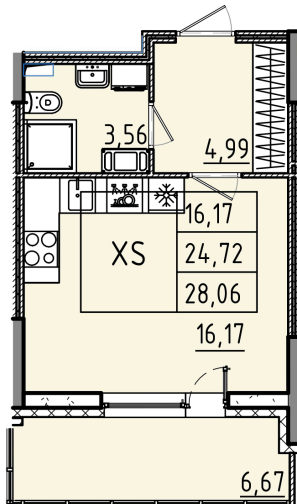

Номер: 103

Студия 28.06 м²

Отсканируйте QR-код и смотрите на сайте akvilon-rekapark.ru

~~7 135 331 руб.~~

5 351 498 руб.

- Скидка
- Скидка
- Во двор
- С лоджией

Корпус	Аквилон RekaPark	Этаж	8
Секция	1	Сдача	2 кв. 2027

На этаже 8

Студия 28.06 м²

1 секция / 3-9 этаж

Адрес офиса продаж

Ленинградская обл, Всеволожский р-н, г Кудрово, мкр Новый Оккервиль, пр-кт Строителей, д 6

12.03.2025 14:04 (Мск)

Не является публичной офертой, цена может быть скорректирована. Информация взята с сайта «akvilon-rekapark.ru»