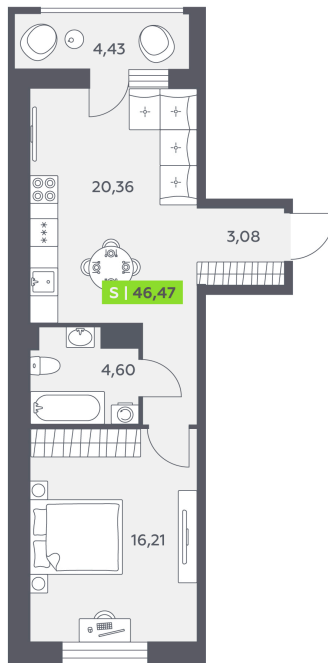

Номер: 105

1 КОМНАТНАЯ 46.47 м²

Отсканируйте QR-код
и смотрите на сайте
akvilon-rekapark.ru

8 190 920 руб.

С лоджией

Корпус	2 очередь	Этаж	6
Секция	2	Сдача	4 кв. 2028

06.06.2026 15:38 (Мск)

Не является публичной офертой, цена может быть скорректирована.
Информация взята с сайта «akvilon-rekapark.ru».

На этаже 6

1 комнатная 46.47 м²

2 секция / 4-8 этаж

06.06.2026 15:38 (Мск)

Не является публичной офертой, цена может быть скорректирована.
Информация взята с сайта «akvilon-rekapark.ru».

На генплане 2 очередь

1 комнатная 46.47 м²

06.06.2026 15:38 (Мск)

Не является публичной офертой, цена может быть скорректирована.
Информация взята с сайта «akvilon-rekapark.ru».