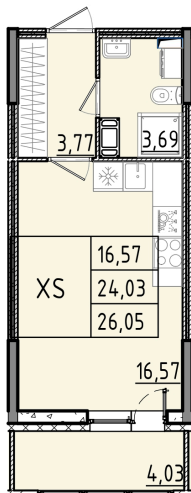

Номер: 215

Студия 26.05 м²

Отсканируйте QR-код и смотрите на сайте akvilon-rekapark.ru

~~6 604 293 руб.~~

4 953 220 руб.

- Скидка
- Скидка
- Во двор
- С лоджией

Корпус	Аквилон RekaPark	Этаж	8
Секция	2	Сдача	2 кв. 2027

На этаже 8

Студия 26.05 м²

2 секция / 3–9 этаж

Адрес офиса продаж

Ленинградская обл, Всеволожский р-н, г Кудрово, мкр Новый Оккерவில், пр-кт Строителей, д 6

12.03.2025 14:25 (Мск)

Не является публичной офертой, цена может быть скорректирована. Информация взята с сайта «akvilon-rekapark.ru»