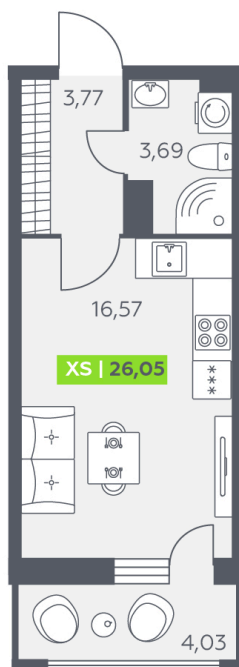

Номер: 215

Студия 26.05 м²

Отсканируйте QR-код
и смотрите на сайте
akvilon-rekapark.ru

5 049 522 руб.

Европланировка

| | | | |
|--------|-----------|-------|------------|
| Корпус | 1 очередь | Этаж | 8 |
| Секция | 2 | Сдача | 4 кв. 2027 |

23.06.2026 09:53 (Мск)

Не является публичной офертой, цена может быть скорректирована.
Информация взята с сайта «akvilon-rekapark.ru».

На этаже 8

Студия 26.05 м²

2 секция / 3-9 этаж

23.06.2026 09:53 (Мск)

Не является публичной офертой, цена может быть скорректирована.
Информация взята с сайта «akvilon-rekapark.ru».

На генплане 1 очередь

Студия 26.05 м²

23.06.2026 09:53 (Мск)

Не является публичной офертой, цена может быть скорректирована.
Информация взята с сайта «akvilon-rekapark.ru».