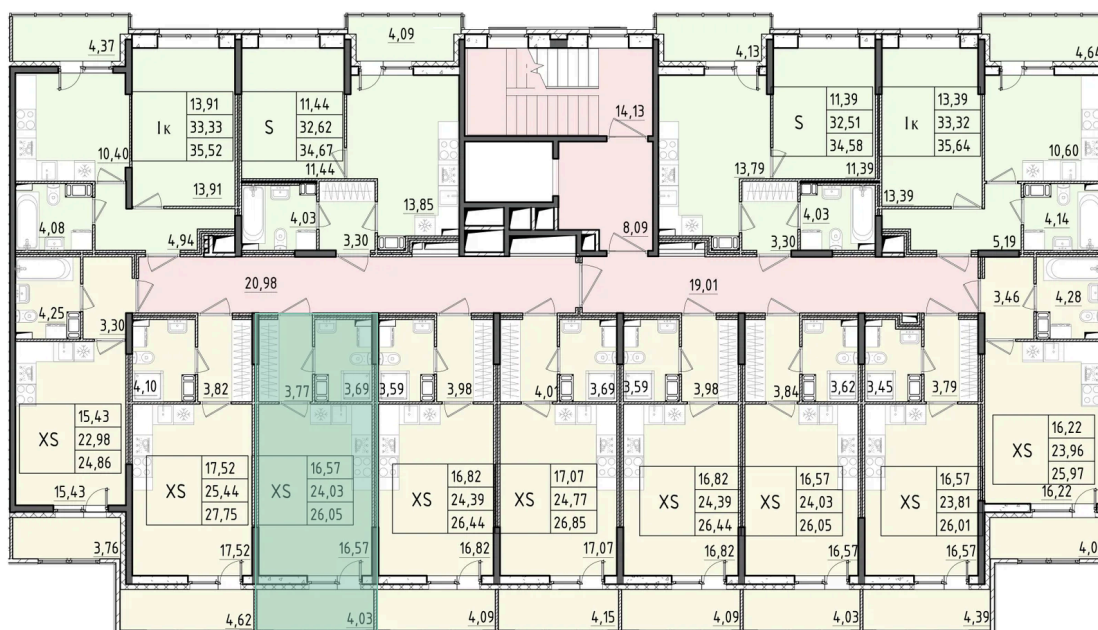

Номер: 215

Студия 26.05 м²

Отсканируйте QR-код и смотрите на сайте akvilon-rekapark.ru

~~6 604 293 руб.~~

4 953 220 руб.

- Скидка
- Скидка
- Во двор
- С лоджией

Корпус	Аквилон RekaPark	Этаж	8
Секция	2	Сдача	2 кв. 2027

На этаже 8

Студия 26.05 м²

2 секция / 3–9 этаж

Адрес офиса продаж

Ленинградская обл, Всеволожский р-н, г Кудрово, мкр Новый Оккерவில், пр-кт Строителей, д 6

12.03.2025 14:25 (Мск)

Не является публичной офертой, цена может быть скорректирована. Информация взята с сайта «akvilon-rekapark.ru»