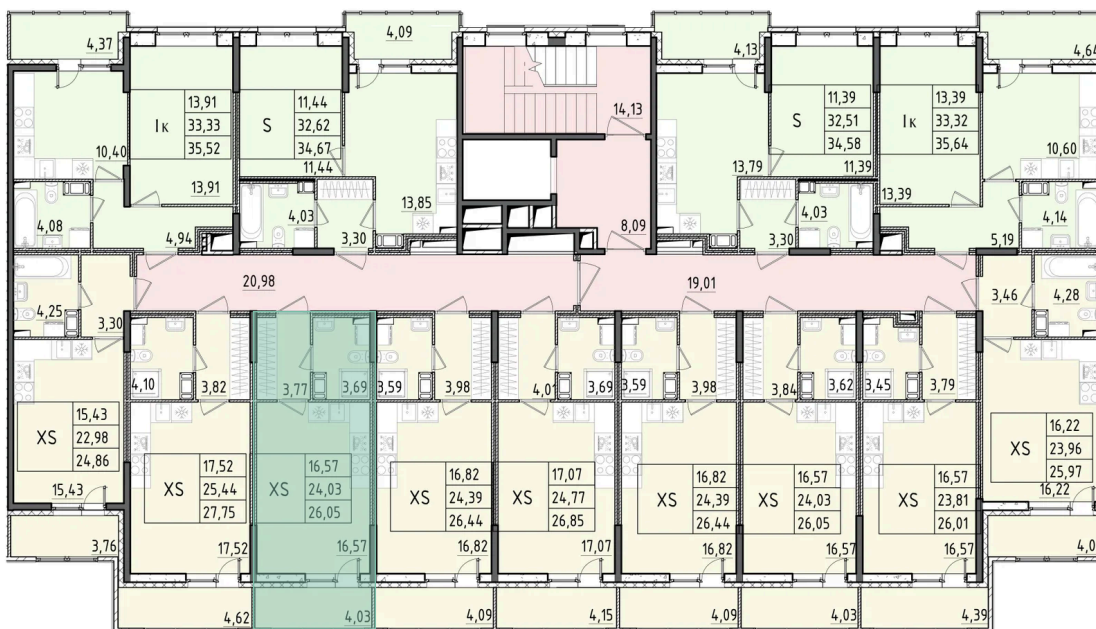

Номер: 215

Студия 26.05 м²

Отсканируйте QR-код
и смотрите на сайте
akvilon-rekapark.ru

5 049 522 руб.

Европланировка

| | | | |
|--------|-----------|-------|------------|
| Корпус | 1 очередь | Этаж | 8 |
| Секция | 2 | Сдача | 4 кв. 2027 |

23.06.2026 09:53 (Мск)

Не является публичной офертой, цена может быть скорректирована.
Информация взята с сайта «akvilon-rekapark.ru».

На этаже 8

Студия 26.05 м²

2 секция / 3-9 этаж

23.06.2026 09:53 (Мск)

Не является публичной офертой, цена может быть скорректирована.
Информация взята с сайта «akvilon-rekapark.ru».

На генплане 1 очередь

Студия 26.05 м²

23.06.2026 09:53 (Мск)

Не является публичной офертой, цена может быть скорректирована.
Информация взята с сайта «akvilon-rekapark.ru».