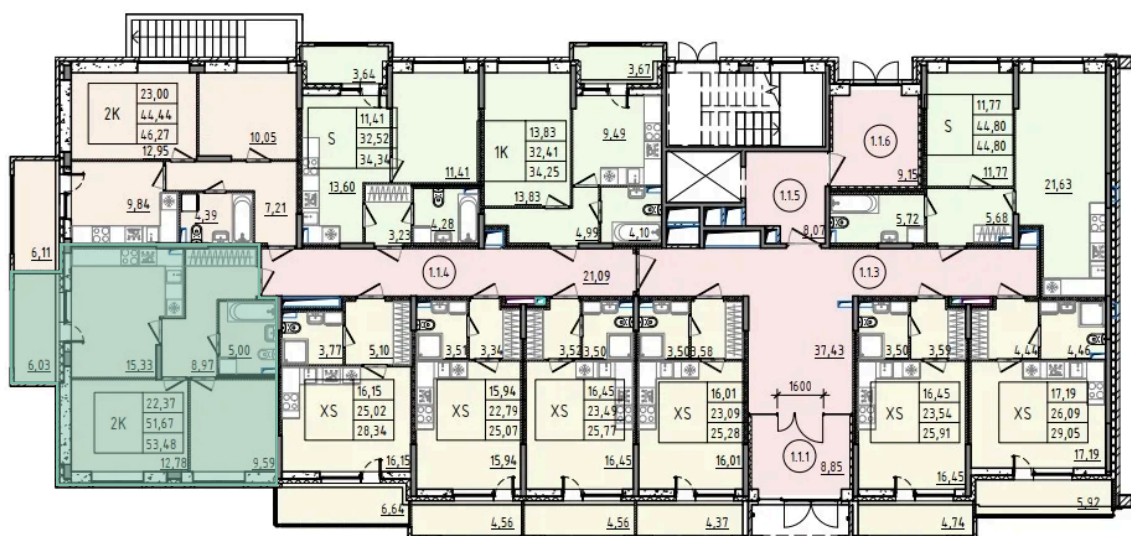

Номер: 8

2 КОМНАТНАЯ 53.48 м²

Отсканируйте QR-код и смотрите на сайте akvilon-rekapark.ru

~~12 384 008 руб.~~

9 288 006 руб.

Скидка

Скидка

Во двор

На этаже 1

2 комнатная 53.48 м²

1 секция / 1 этаж

ДВОР

Адрес офиса продаж

Ленинградская обл, Всеволожский р-н, г Кудрово, мкр Новый Оккервиль, пр-кт Строителей, д 6

12.03.2025 14:43 (Мск)

Не является публичной офертой, цена может быть скорректирована. Информация взята с сайта «akvilon-rekapark.ru»