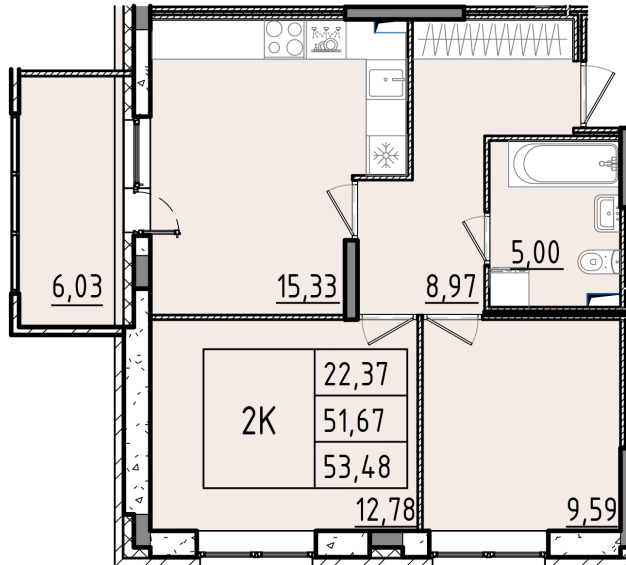

Номер: 8

2 КОМНАТНАЯ 53.48 м²

Отсканируйте QR-код и смотрите на сайте akvilon-rekapark.ru

~~12 384 008 руб.~~

9 288 006 руб.

Скидка

Скидка

Во двор

На этаже 1

2 комнатная 53.48 м²

1 секция / 1 этаж

ДВОР

Адрес офиса продаж

Ленинградская обл, Всеволожский р-н, г Кудрово, мкр Новый Оккервиль, пр-кт Строителей, д 6

12.03.2025 14:43 (Мск)

Не является публичной офертой, цена может быть скорректирована. Информация взята с сайта «akvilon-rekapark.ru»