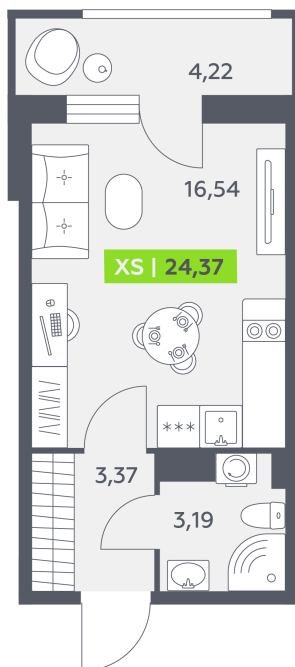

Номер: 616

Студия 24.37 м²

Отсканируйте QR-код
и смотрите на сайте
akvilon-rekapark.ru

~~4 844 140 руб.~~

4 141 740 руб.

Скидка

С балконом

Корпус	2 очередь	Этаж	3
Секция	9	Сдача	4 кв. 2028

22.04.2026 13:56 (Мск)

Не является публичной офертой, цена может быть скорректирована. Информация взята с сайта «akvilon-rekapark.ru»

На генплане 2 очередь

Студия 24.37 м²

22.04.2026 13:56 (Мск)

Не является публичной офертой, цена может быть скорректирована. Информация взята с сайта «akvilon-rekapark.ru»