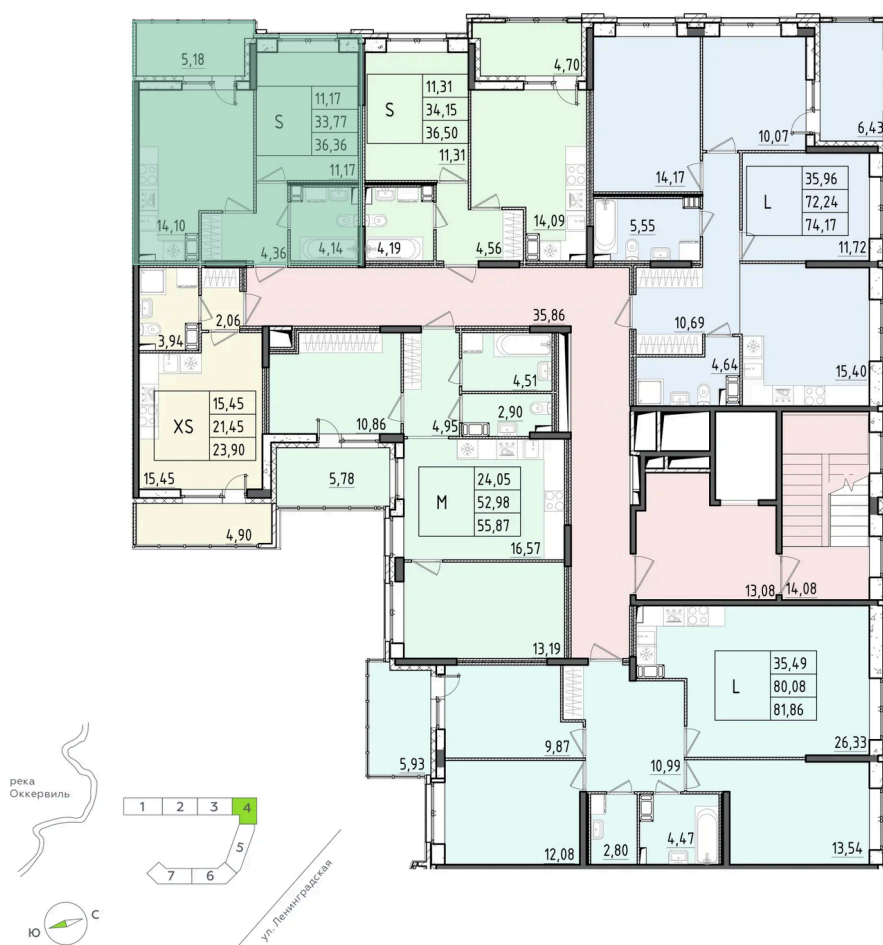

Номер: 348

1 КОМНАТНАЯ 36.36 м²

Отсканируйте QR-код и смотрите на сайте akvilon-rekapark.ru

~~8 291 253 руб.~~

6 218 440 руб.

Скидка

Скидка

На улицу

На этаже 3

1 комнатная 36.36 м²

4 секция / 3-9 этаж

Адрес офиса продаж

Ленинградская обл, Всеволожский р-н, г Кудрово, мкр Новый Оккервиль, пр-кт Строителей, д 6

12.03.2025 07:41 (Мск)

Не является публичной офертой, цена может быть скорректирована. Информация взята с сайта «akvilon-rekapark.ru»