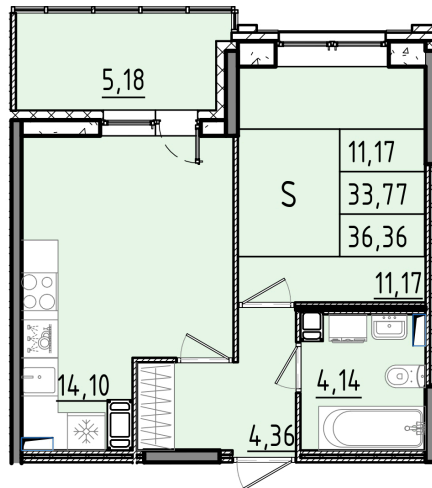

Номер: 348

1 КОМНАТНАЯ 36.36 м²

Отсканируйте QR-код и смотрите на сайте akvilon-rekapark.ru

~~8 291 253 руб.~~

6 218 440 руб.

Скидка

Скидка

На улицу

На этаже 3

1 комнатная 36.36 м²

4 секция / 3-9 этаж

Адрес офиса продаж

Ленинградская обл, Всеволожский р-н, г Кудрово, мкр Новый Оккервиль, пр-кт Строителей, д 6

12.03.2025 07:41 (Мск)

Не является публичной офертой, цена может быть скорректирована. Информация взята с сайта «akvilon-rekapark.ru»