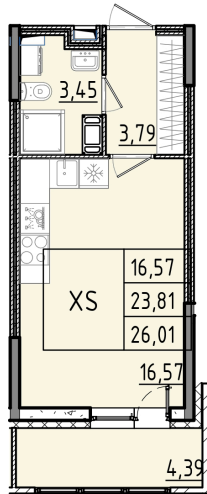

# Студия 26.01 м<sup>2</sup>

Отсканируйте QR-код и смотрите на сайте akvilon-rekapark.ru

~~6 595 776 руб.~~