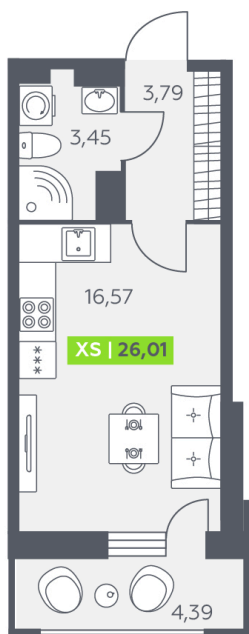

Номер: 210

Студия 26.01 м<sup>2</sup>

Отсканируйте QR-код и смотрите на сайте akvilon-rekapark.ru

5 046 838 руб.

Европланировка

Корпус	1 очередь	Этаж	8
Секция	2	Сдача	4 кв. 2027

24.06.2026 11:10 (Мск)

Не является публичной офертой, цена может быть скорректирована.  
Информация взята с сайта «akvilon-rekapark.ru».

# На генплане 1 очередь

Студия 26.01 м<sup>2</sup>

24.06.2026 11:10 (Мск)

Не является публичной офертой, цена может быть скорректирована.  
Информация взята с сайта «akvilon-rekapark.ru».