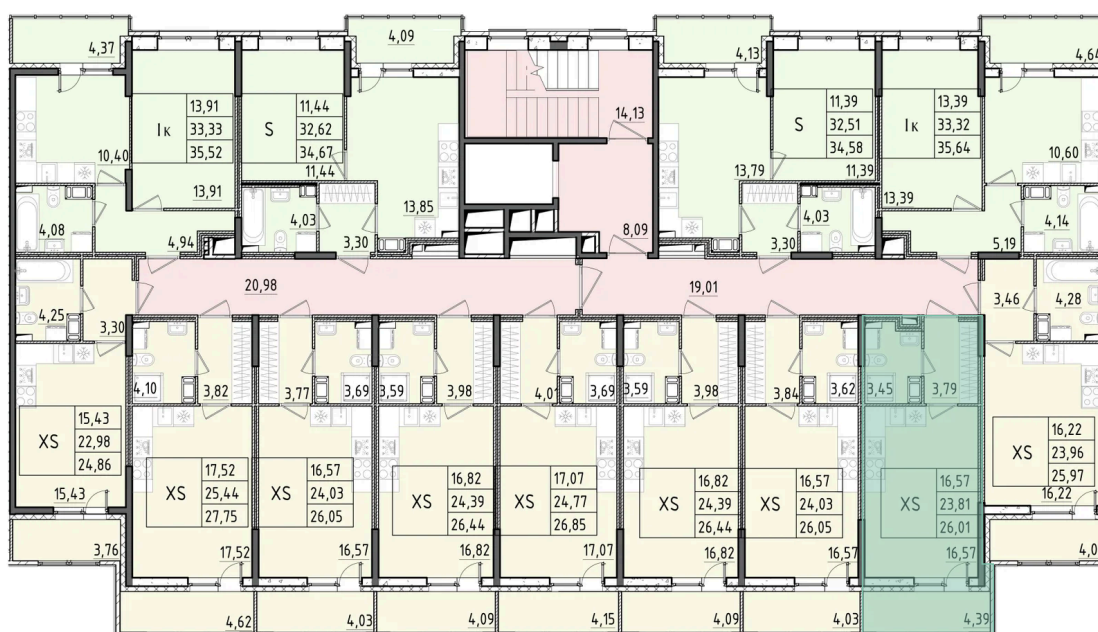

На этаже 8

Студия 26.01 м²

2 секция / 3-9 этаж

Адрес офиса продаж

Ленинградская обл, Всеволожский р-н, г Кудрово, мкр Новый Оккерவில், пр-кт Строителей, д 6

16.05.2025 11:44 (Мск)

Не является публичной офертой, цена может быть скорректирована. Информация взята с сайта «akvilon-rekapark.ru»