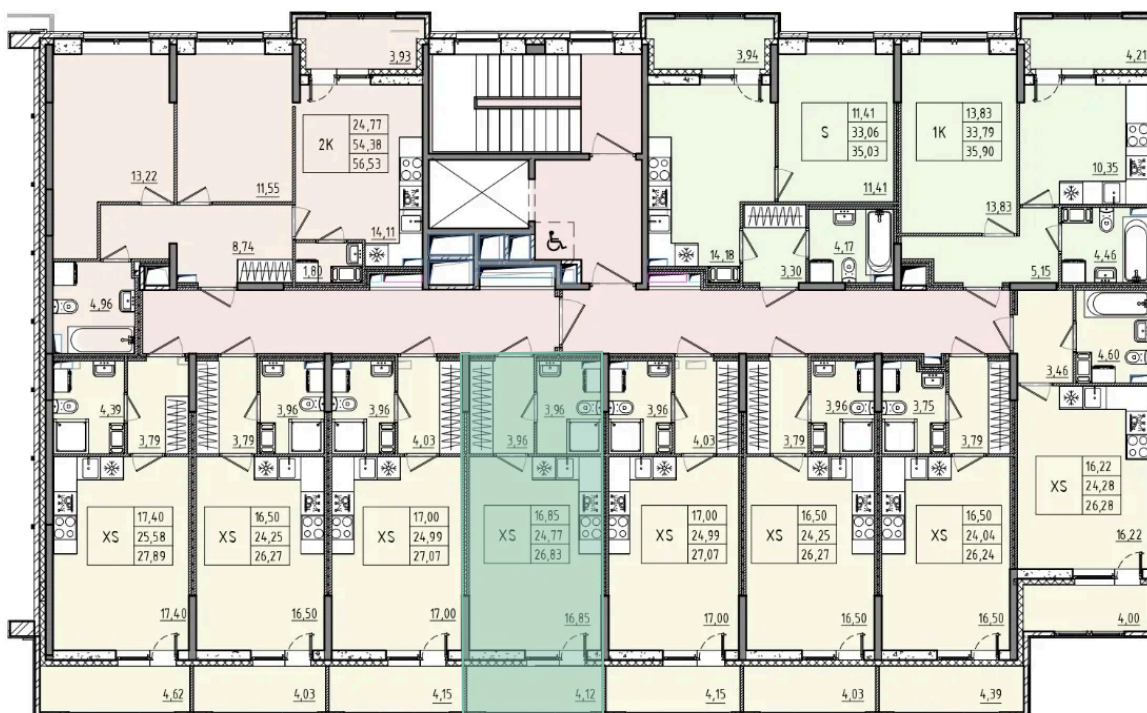

Номер: 137

Студия 26.83 м²

Отсканируйте QR-код и смотрите на сайте akvilon-rekapark.ru

~~6 023 109 руб.~~

4 517 332 руб.

- Скидка
- Скидка
- Во двор
- С лоджией

Корпус	Аквилон RekaPark	Этаж	2
Секция	2	Сдача	2 кв. 2027

На этаже 2

Студия 26.83 м²

2 секция

Адрес офиса продаж

Ленинградская обл, Всеволожский р-н, г Кудрово, мкр Новый Оккервиль, пр-кт Строителей, д 6

12.03.2025 07:24 (Мск)

Не является публичной офертой, цена может быть скорректирована. Информация взята с сайта «akvilon-rekapark.ru»