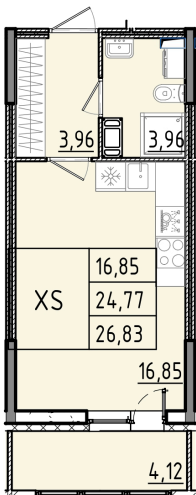

Номер: 137

Студия 26.83 м²

Отсканируйте QR-код и смотрите на сайте akvilon-rekapark.ru

~~6 023 109 руб.~~

4 517 332 руб.

- Скидка
- Скидка
- Во двор
- С лоджией

Корпус	Аквилон RekaPark	Этаж	2
Секция	2	Сдача	2 кв. 2027

На этаже 2

Студия 26.83 м²

2 секция

Адрес офиса продаж

Ленинградская обл, Всеволожский р-н, г Кудрово, мкр Новый Оккервиль, пр-кт Строителей, д 6

12.03.2025 07:24 (Мск)

Не является публичной офертой, цена может быть скорректирована. Информация взята с сайта «akvilon-rekapark.ru»