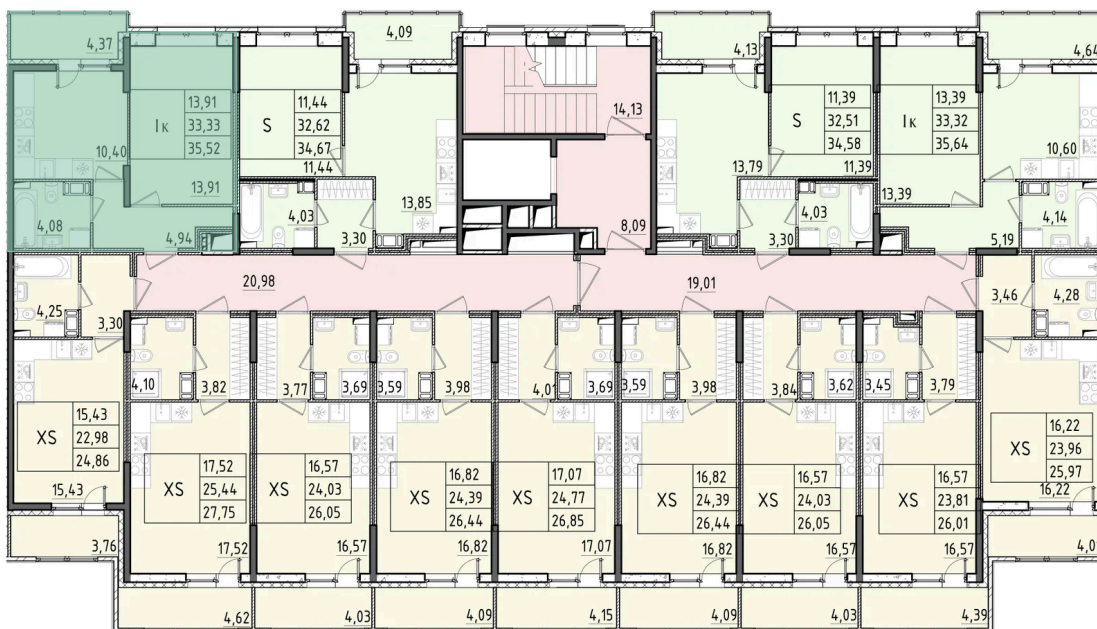

Номер: 231

1 КОМНАТНАЯ 35.52 м²

Отсканируйте QR-код
и смотрите на сайте
akvilon-rekapark.ru

7 421 055 руб.

С лоджией

Корпус	1 очередь	Этаж	9
Секция	2	Сдача	4 кв. 2027

10.06.2026 11:40 (Мск)

Не является публичной офертой, цена может быть скорректирована.
Информация взята с сайта «akvilon-rekapark.ru».

На этаже 9

1 комнатная 35.52 м²

2 секция / 3-9 этаж

10.06.2026 11:40 (Мск)

Не является публичной офертой, цена может быть скорректирована.
Информация взята с сайта «akvilon-rekapark.ru».

На генплане 1 очередь