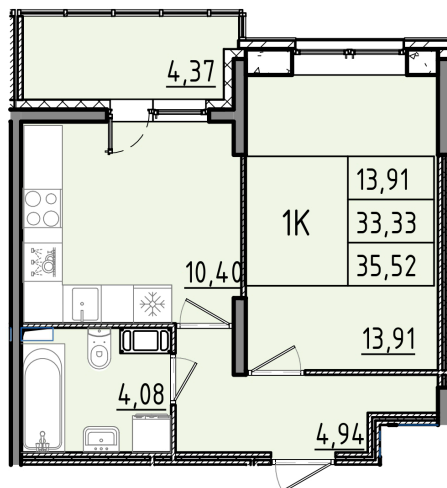

Номер: 231

1 КОМНАТНАЯ 35.52 м<sup>2</sup>

Отсканируйте QR-код и смотрите на сайте akvilon-rekapark.ru

~~9 078 980 руб.~~

**6 809 235 руб.**

Скидка

Скидка

На улицу

# На этаже 9

1 комнатная 35.52 м<sup>2</sup>

2 секция / 3–9 этаж

Адрес офиса продаж

Ленинградская обл, Всеволожский р-н, г Кудрово, мкр Новый Оккервиль, пр-кт Строителей, д 6

12.03.2025 07:25 (Мск)

Не является публичной офертой,  
цена может быть скорректирована. Информация взята с сайта «akvilon-rekapark.ru»