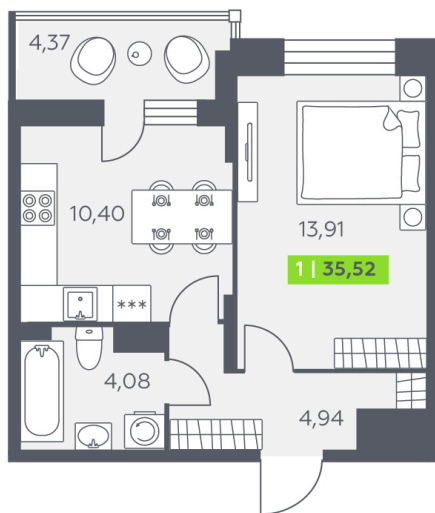

Номер: 231

1 КОМНАТНАЯ 35.52 м²

Отсканируйте QR-код
и смотрите на сайте
akvilon-rekapark.ru

7 421 055 руб.

С лоджией

Корпус	1 очередь	Этаж	9
Секция	2	Сдача	4 кв. 2027

10.06.2026 11:40 (Мск)

Не является публичной офертой, цена может быть скорректирована.
Информация взята с сайта «akvilon-rekapark.ru».

На этаже 9

1 комнатная 35.52 м²

2 секция / 3-9 этаж

10.06.2026 11:40 (Мск)

Не является публичной офертой, цена может быть скорректирована.
Информация взята с сайта «akvilon-rekapark.ru».

На генплане 1 очередь

1 комнатная 35.52 м²

10.06.2026 11:40 (Мск)

Не является публичной офертой, цена может быть скорректирована.
Информация взята с сайта «akvilon-rekapark.ru».