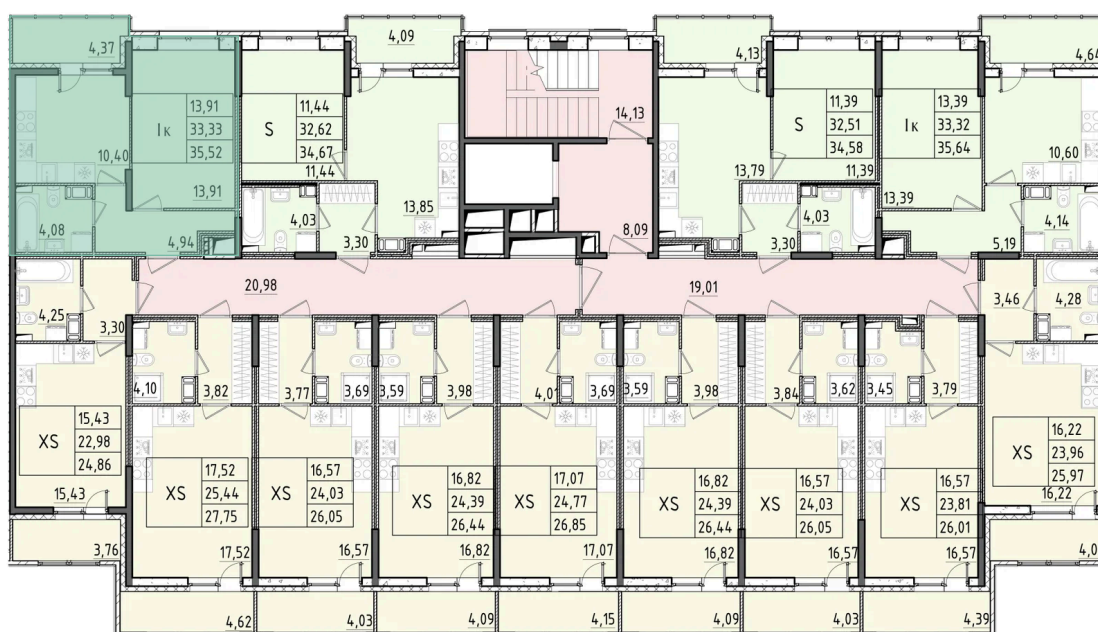

# На этаже 9

1 комнатная 35.52 м<sup>2</sup>

2 секция / 3–9 этаж

Адрес офиса продаж

Ленинградская обл, Всеволожский р-н, г Кудрово, мкр Новый Оккервиль, пр-кт Строителей, д 6

12.03.2025 07:25 (Мск)

Не является публичной офертой,  
цена может быть скорректирована. Информация взята с сайта «akvilon-rekapark.ru»