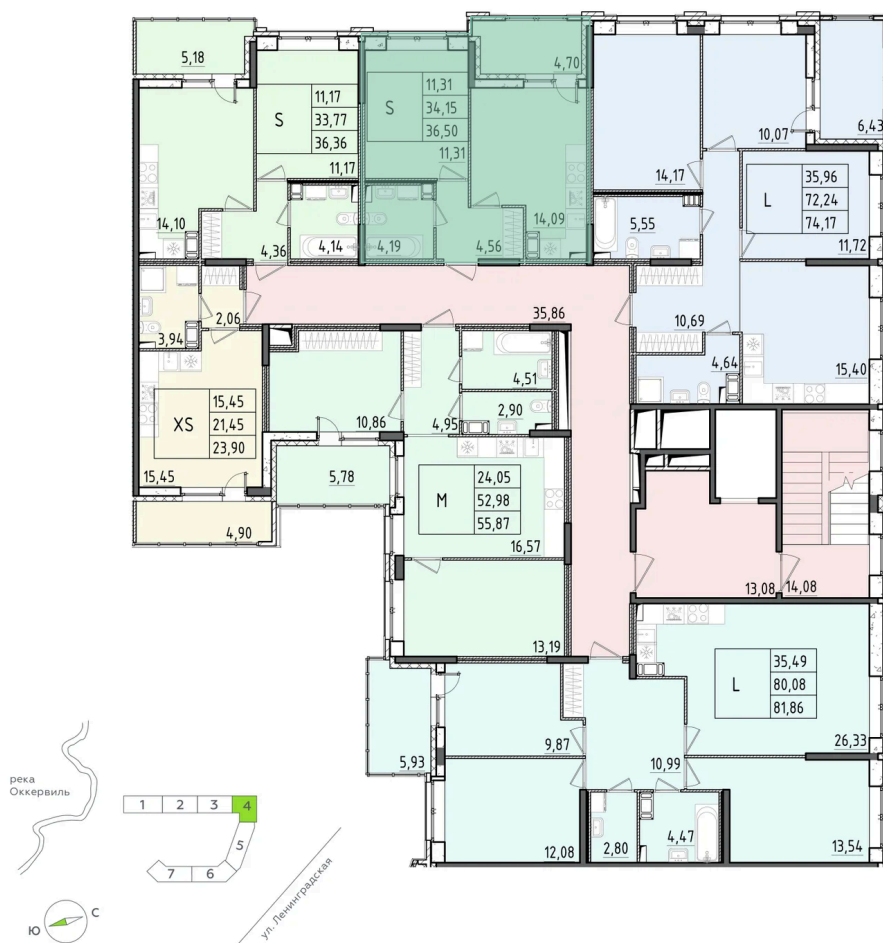

Номер: 355

1 КОМНАТНАЯ 36.5 м²

Отсканируйте QR-код и смотрите на сайте akvilon-rekapark.ru

~~8 486 423 руб.~~

6 364 817 руб.

- Скидка
- Скидка
- На улицу
- С лоджией

Корпус	Аквилон RekaPark	Этаж	4
Секция	4	Сдача	2 кв. 2027

На этаже 4

1 комнатная 36.5 м²

4 секция / 3-9 этаж

Адрес офиса продаж

Ленинградская обл, Всеволожский р-н, г Кудрово, мкр
Новый Оккервиль, пр-кт Строителей, д 6

12.03.2025 07:20 (Мск)

Не является публичной офертой,
цена может быть
скорректирована. Информация
взята с сайта «akvilon-
rekapark.ru»