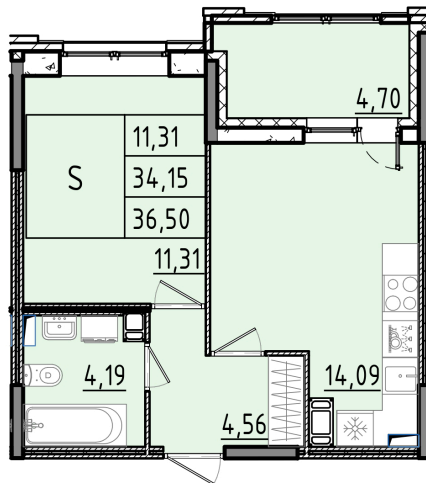

Номер: 355

1 КОМНАТНАЯ 36.5 м²

Отсканируйте QR-код и смотрите на сайте akvilon-rekapark.ru

~~8 486 423 руб.~~

6 364 817 руб.

- Скидка
- Скидка
- На улицу
- С лоджией

Корпус	Аквилон RekaPark	Этаж	4
Секция	4	Сдача	2 кв. 2027

На этаже 4

1 комнатная 36.5 м²

4 секция / 3-9 этаж

Адрес офиса продаж

Ленинградская обл, Всеволожский р-н, г Кудрово, мкр
Новый Оккервиль, пр-кт Строителей, д 6

12.03.2025 07:20 (Мск)

Не является публичной офертой,
цена может быть
скорректирована. Информация
взята с сайта «akvilon-
rekapark.ru»