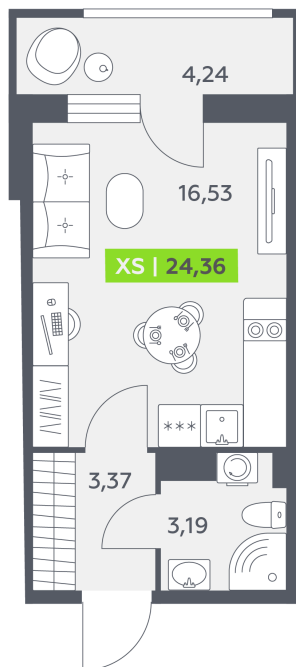

Номер: 660

Студия 24.36 м²

Отсканируйте QR-код и смотрите на сайте akvilon-rekapark.ru

4 394 087 руб.

С балконом

Корпус	2 очередь	Этаж	7
Секция	9	Сдача	4 кв. 2028

06.06.2026 18:08 (Мск)

Не является публичной офертой, цена может быть скорректирована.
Информация взята с сайта «akvilon-rekapark.ru».

На этаже 7

Студия 24.36 м²

9 секция / 4-9 этаж

Ленинградская улица

06.06.2026 18:08 (Мск)

Не является публичной офертой, цена может быть скорректирована.
Информация взята с сайта «akvilon-rekapark.ru».

На генплане 2 очередь

Студия 24.36 м²

06.06.2026 18:08 (Мск)

Не является публичной офертой, цена может быть скорректирована.
Информация взята с сайта «akvilon-rekapark.ru».