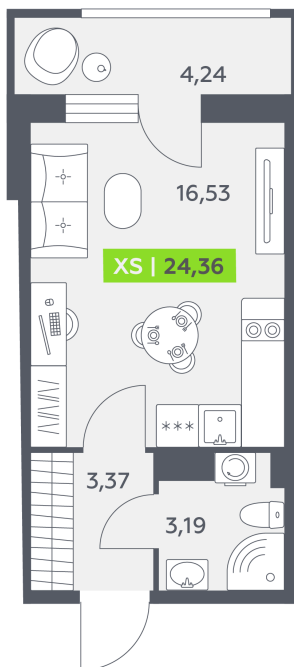

Номер: 660

Студия 24.36 м²

Отсканируйте QR-код
и смотрите на сайте
akvilon-rekapark.ru

~~5 139 283 руб.~~

4 394 087 руб.

Скидка

С балконом

Корпус	2 очередь	Этаж	7
Секция	9	Сдача	4 кв. 2028

22.04.2026 14:06 (Мск)

Не является публичной офертой, цена может быть скорректирована. Информация взята с сайта «akvilon-rekapark.ru»

На генплане 2 очередь

Студия 24.36 м²

22.04.2026 14:06 (Мск)

Не является публичной офертой, цена может быть скорректирована. Информация взята с сайта «akvilon-rekapark.ru»