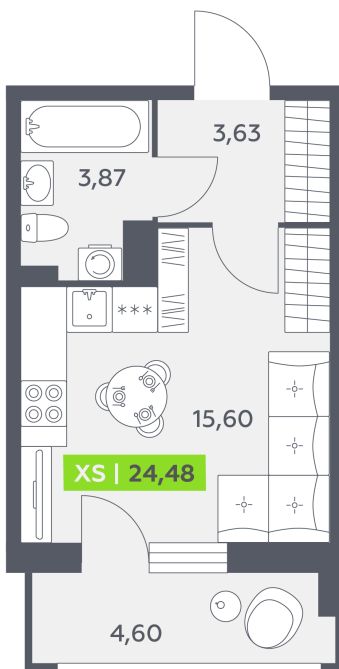

Номер: 646

Студия 24.48 м²

Отсканируйте QR-код
и смотрите на сайте
akvilon-rekapark.ru

~~5 241 836 руб.~~

4 481 770 руб.

Скидка

С балконом

Корпус	2 очередь	Этаж	6
Секция	9	Сдача	4 кв. 2028

22.04.2026 13:55 (Мск)

Не является публичной офертой, цена может быть скорректирована. Информация взята с сайта «akvilon-rekapark.ru»

На генплане 2 очередь

Студия 24.48 м²

22.04.2026 13:55 (Мск)

Не является публичной офертой, цена может быть скорректирована. Информация взята с сайта «akvilon-rekapark.ru»