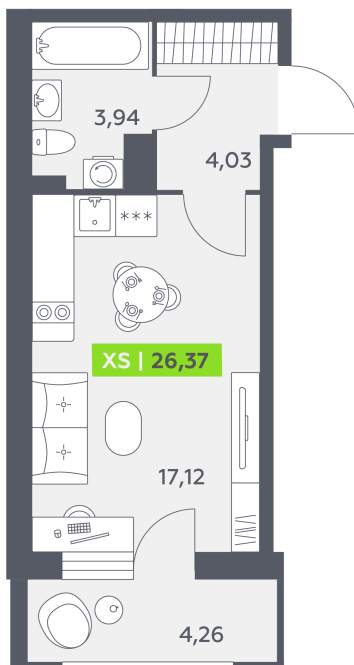

Номер: 636

Студия 26.37 м<sup>2</sup>

Отсканируйте QR-код и смотрите на сайте akvilon-rekapark.ru

4 679 505 руб.

С балконом

Корпус	2 очередь	Этаж	5
Секция	9	Сдача	4 кв. 2028

06.06.2026 17:58 (Мск)

Не является публичной офертой, цена может быть скорректирована.  
Информация взята с сайта «akvilon-rekapark.ru».

# На этаже 5

Студия 26.37 м<sup>2</sup>

9 секция / 4-9 этаж

Ленинградская улица

06.06.2026 17:58 (Мск)

Не является публичной офертой, цена может быть скорректирована.  
Информация взята с сайта «akvilon-rekapark.ru».

# На генплане 2 очередь

Студия 26.37 м<sup>2</sup>

06.06.2026 17:58 (Мск)

Не является публичной офертой, цена может быть скорректирована.  
Информация взята с сайта «akvilon-rekapark.ru».