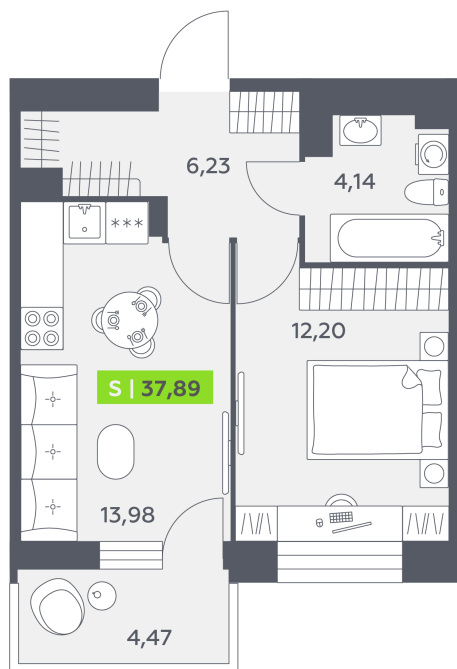

Номер: 688

1 КОМНАТНАЯ 37.89 м²

Отсканируйте QR-код
и смотрите на сайте
akvilon-rekapark.ru

7 377 034 руб.

С балконом

Корпус	2 очередь	Этаж	9
Секция	9	Сдача	4 кв. 2028

06.06.2026 18:11 (Мск)

Не является публичной офертой, цена может быть скорректирована.
Информация взята с сайта «akvilon-rekapark.ru».

На этаже 9

1 комнатная 37.89 м²

9 секция / 4-9 этаж

Ленинградская улица

06.06.2026 18:11 (Мск)

Не является публичной офертой, цена может быть скорректирована.
Информация взята с сайта «akvilon-rekapark.ru».

На генплане 2 очередь

1 комнатная 37.89 м²

06.06.2026 18:11 (Мск)

Не является публичной офертой, цена может быть скорректирована.
Информация взята с сайта «akvilon-rekapark.ru».