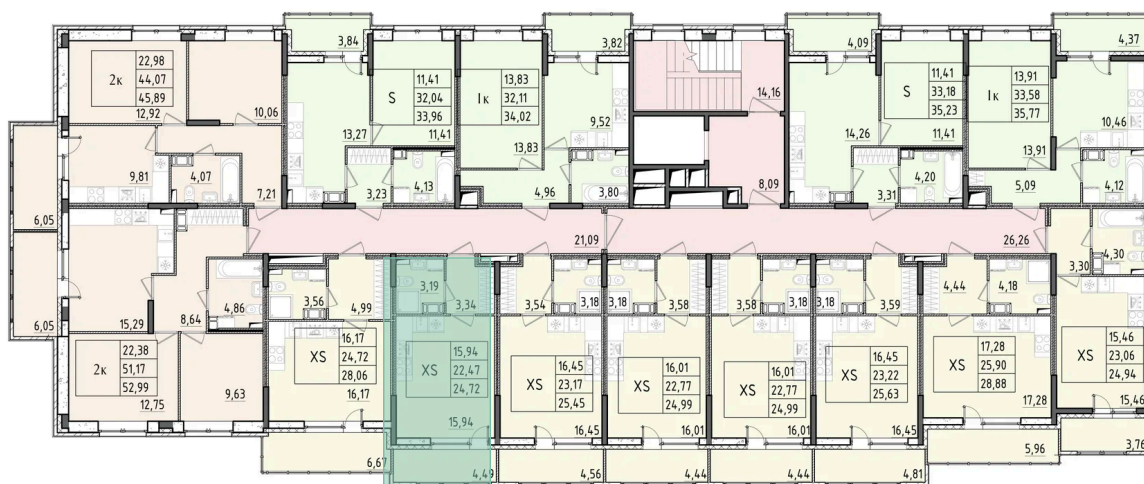

Номер: 116

Студия 24.72 м²

Отсканируйте QR-код и смотрите на сайте akvilon-rekapark.ru

5 104 226 руб.

Европланировка

Корпус	1 очередь	Этаж	9
Секция	1	Сдача	4 кв. 2027

23.06.2026 10:57 (Мск)

Не является публичной офертой, цена может быть скорректирована.
Информация взята с сайта «akvilon-rekapark.ru».

На этаже 9

Студия 24.72 м²

1 секция / 3-9 этаж

23.06.2026 10:57 (Мск)

Не является публичной офертой, цена может быть скорректирована.
Информация взята с сайта «akvilon-rekapark.ru».

На генплане 1 очередь

Студия 24.72 м²