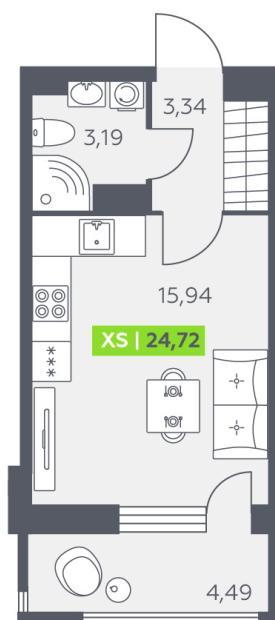

Номер: 116

Студия 24.72 м²

Отсканируйте QR-код и смотрите на сайте akvilon-rekapark.ru

5 104 226 руб.

Европланировка

Корпус	1 очередь	Этаж	9
Секция	1	Сдача	4 кв. 2027

24.06.2026 11:07 (Мск)

Не является публичной офертой, цена может быть скорректирована.
Информация взята с сайта «akvilon-rekapark.ru».

На этаже 9

Студия 24.72 м²

1 секция / 3-9 этаж

24.06.2026 11:07 (Мск)

Не является публичной офертой, цена может быть скорректирована.
Информация взята с сайта «akvilon-rekapark.ru».

На генплане 1 очередь

Студия 24.72 м²