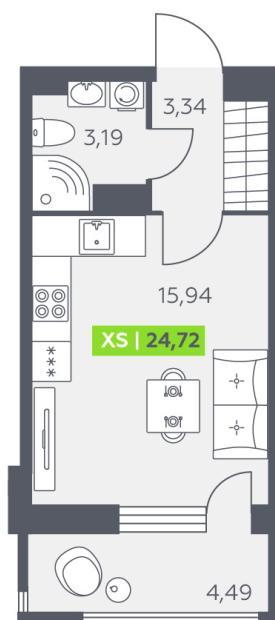

Номер: 116

Студия 24.72 м²

Отсканируйте QR-код и смотрите на сайте akvilon-rekapark.ru

5 104 226 руб.

Европланировка

Корпус	1 очередь	Этаж	9
Секция	1	Сдача	4 кв. 2027

23.06.2026 10:57 (Мск)

Не является публичной офертой, цена может быть скорректирована.
Информация взята с сайта «akvilon-rekapark.ru».

На этаже 9

Студия 24.72 м²

1 секция / 3-9 этаж

23.06.2026 10:57 (Мск)

Не является публичной офертой, цена может быть скорректирована.
Информация взята с сайта «akvilon-rekapark.ru».

На генплане 1 очередь

Студия 24.72 м²