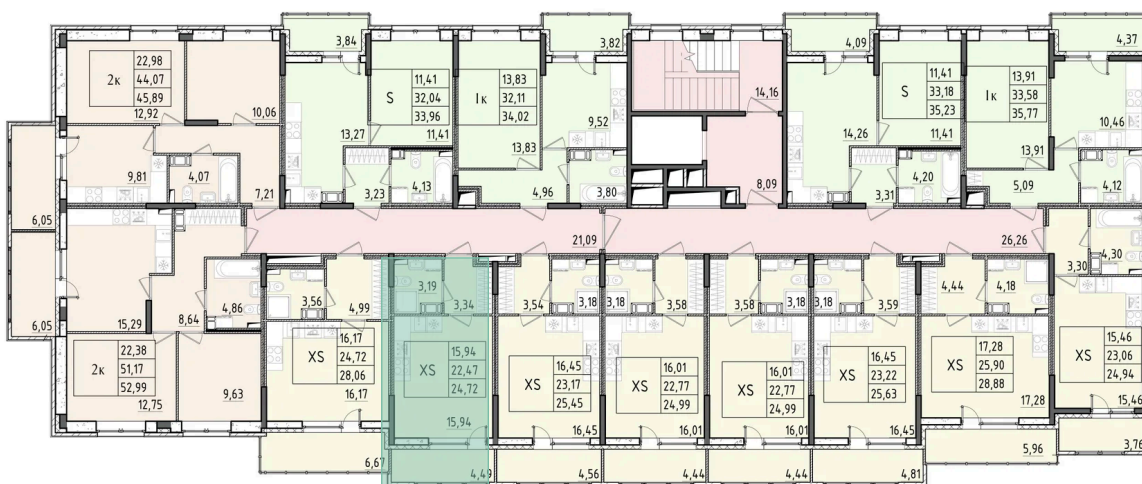

Номер: 116

Студия 24.72 м²

Отсканируйте QR-код и смотрите на сайте akvilon-rekapark.ru

5 104 226 руб.

Европланировка

Корпус	1 очередь	Этаж	9
Секция	1	Сдача	4 кв. 2027

24.06.2026 11:07 (Мск)

Не является публичной офертой, цена может быть скорректирована.
Информация взята с сайта «akvilon-rekapark.ru».

На этаже 9

Студия 24.72 м²

1 секция / 3-9 этаж

24.06.2026 11:07 (Мск)

Не является публичной офертой, цена может быть скорректирована.
Информация взята с сайта «akvilon-rekapark.ru».

На генплане 1 очередь

Студия 24.72 м²