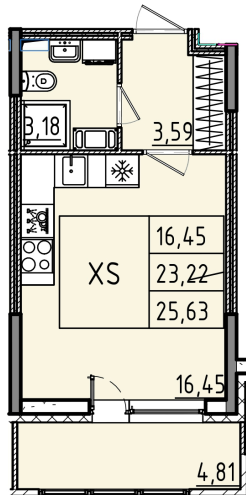

Номер: 28

Студия 25.63 м²

Отсканируйте QR-код и смотрите на сайте akvilon-rekapark.ru

~~5 918 596 руб.~~

4 438 947 руб.

- Скидка
- Скидка
- Во двор
- С лоджией

Корпус	Аквилон RekaPark	Этаж	3
Секция	1	Сдача	2 кв. 2027

На этаже 3

Студия 25.63 м²

1 секция / 3-9 этаж

Адрес офиса продаж

Ленинградская обл, Всеволожский р-н, г Кудрово, мкр Новый Оккервиль, пр-кт Строителей, д 6

12.03.2025 18:55 (Мск)

Не является публичной офертой, цена может быть скорректирована. Информация взята с сайта «akvilon-rekapark.ru»