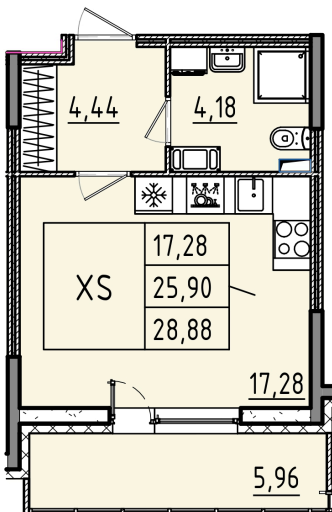

Номер: 41

Студия 28.88 м²

Отсканируйте QR-код и смотрите на сайте akvilon-rekapark.ru

~~6 750 440 руб.~~

5 062 830 руб.

- Скидка
- Скидка
- Во двор
- С лоджией

Корпус	Аквилон RekaPark	Этаж	4
Секция	1	Сдача	2 кв. 2027

На этаже 4

Студия 28.88 м²

1 секция / 3-9 этаж

Адрес офиса продаж

Ленинградская обл, Всеволожский р-н, г Кудрово, мкр Новый Оккервиль, пр-кт Строителей, д 6

12.03.2025 14:41 (Мск)

Не является публичной офертой, цена может быть скорректирована. Информация взята с сайта «akvilon-rekapark.ru»