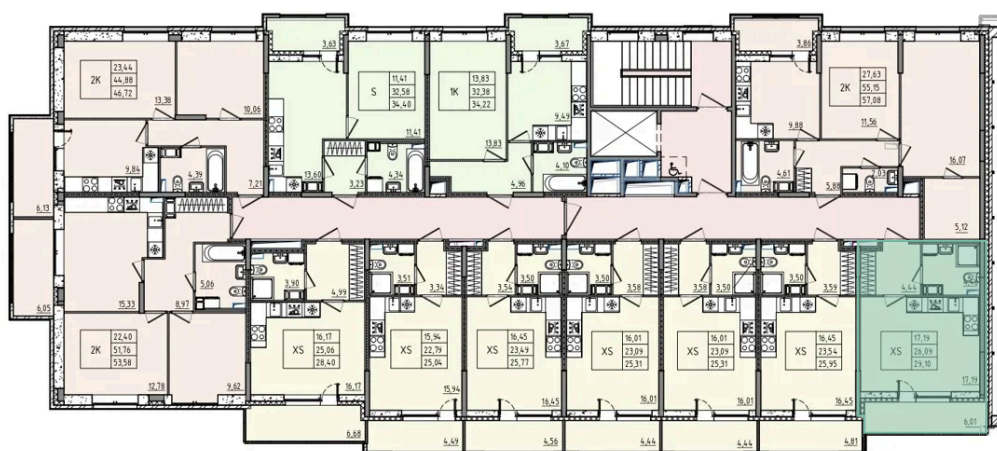

Номер: 13

Студия 29.1 м²

Отсканируйте QR-код и смотрите на сайте akvilon-rekapark.ru

~~6 535 125 руб.~~

4 901 344 руб.

- Скидка
- Скидка
- Во двор
- С лоджией

Корпус	Аквилон RekaPark	Этаж	2
Секция	1	Сдача	2 кв. 2027

На этаже 2

Студия 29.1 м²

1 секция

Адрес офиса продаж

Ленинградская обл, Всеволожский р-н, г Кудрово, мкр
Новый Оккервиль, пр-кт Строителей, д 6

14.03.2025 10:28 (Мск)

Не является публичной офертой,
цена может быть
скорректирована. Информация
взята с сайта «akvilon-
rekapark.ru»