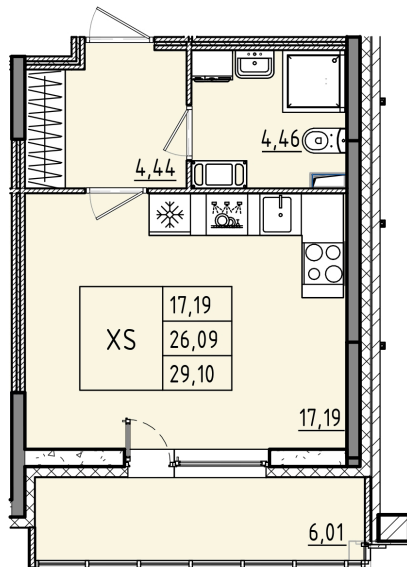

Номер: 13

Студия 29.1 м²

Отсканируйте QR-код и смотрите на сайте akvilon-rekapark.ru

~~6 535 125 руб.~~

4 901 344 руб.

- Скидка
- Скидка
- Во двор
- С лоджией

Корпус	Аквилон RekaPark	Этаж	2
Секция	1	Сдача	2 кв. 2027

На этаже 2

Студия 29.1 м²

1 секция

Адрес офиса продаж

Ленинградская обл, Всеволожский р-н, г Кудрово, мкр
Новый Оккервиль, пр-кт Строителей, д 6

14.03.2025 10:28 (Мск)

Не является публичной офертой,
цена может быть
скорректирована. Информация
взята с сайта «akvilon-
rekapark.ru»