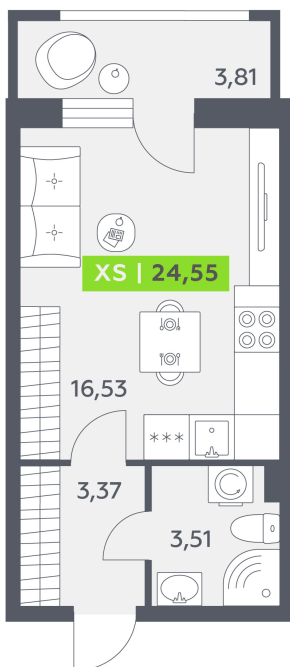

Номер: 413

Студия 24.55 м<sup>2</sup>

Отсканируйте QR-код  
и смотрите на сайте  
akvilon-rekapark.ru

4 135 091 руб.

С балконом

Корпус	2 очередь	Этаж	2
Секция	7	Сдача	4 кв. 2028

06.06.2026 18:00 (Мск)

Не является публичной офертой, цена может быть скорректирована.  
Информация взята с сайта «akvilon-rekapark.ru».

# На этаже 2

Студия 24.55 м<sup>2</sup>

7 секция / 2 этаж

Ленинградская улица

06.06.2026 18:00 (Мск)

Не является публичной офертой, цена может быть скорректирована.  
Информация взята с сайта «akvilon-rekapark.ru».

# На генплане 2 очередь

Студия 24.55 м<sup>2</sup>

06.06.2026 18:00 (Мск)

Не является публичной офертой, цена может быть скорректирована.  
Информация взята с сайта «akvilon-rekapark.ru».