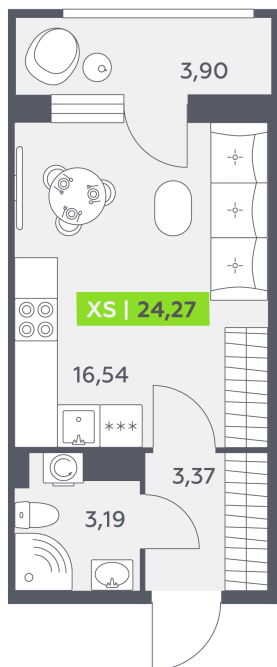

Номер: 650

Студия 24.27 м²

Отсканируйте QR-код
и смотрите на сайте
akvilon-rekapark.ru

~~5 048 901 руб.~~

4 316 810 руб.

Скидка

С балконом

Корпус	2 очередь	Этаж	6
Секция	9	Сдача	4 кв. 2028

22.04.2026 14:13 (Мск)

Не является публичной офертой, цена может быть скорректирована. Информация взята с сайта «akvilon-rekapark.ru»

На генплане 2 очередь

Студия 24.27 м²

22.04.2026 14:13 (Мск)

Не является публичной офертой, цена может быть скорректирована. Информация взята с сайта «akvilon-rekapark.ru»