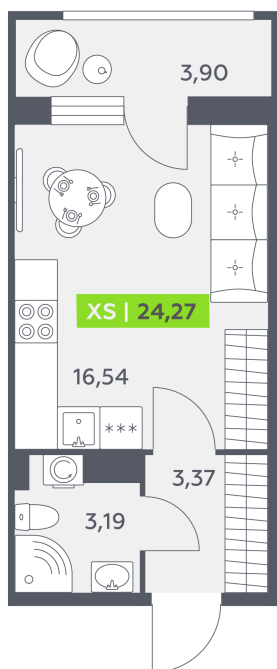

Номер: 650

Студия 24.27 м²

Отсканируйте QR-код и смотрите на сайте akvilon-rekapark.ru

4 316 810 руб.

С балконом

Корпус	2 очередь	Этаж	6
Секция	9	Сдача	4 кв. 2028

06.06.2026 17:23 (Мск)

Не является публичной офертой, цена может быть скорректирована.
Информация взята с сайта «akvilon-rekapark.ru».

На генплане 2 очередь

Студия 24.27 м²

06.06.2026 17:23 (Мск)

Не является публичной офертой, цена может быть скорректирована.
Информация взята с сайта «akvilon-rekapark.ru».