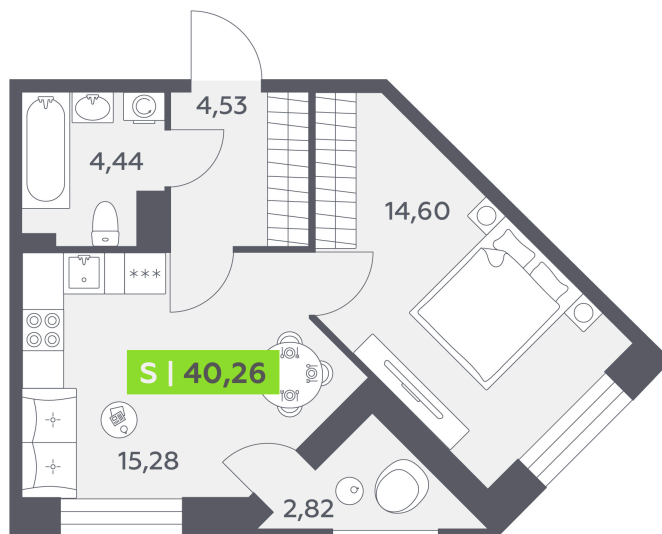

Номер: 248

1 КОМНАТНАЯ 40.26 м²

Отсканируйте QR-код и смотрите на сайте akvilon-rekapark.ru

6 881 350 руб.

С лоджией

Корпус	2 очередь	Этаж	5
Секция	4	Сдача	4 кв. 2028

06.06.2026 16:31 (Мск)

Не является публичной офертой, цена может быть скорректирована.
Информация взята с сайта «akvilon-rekapark.ru».

На этаже 5

1 комнатная 40.26 м²

4 секция / 4-9 этаж

06.06.2026 16:31 (Мск)

Не является публичной офертой, цена может быть скорректирована.
Информация взята с сайта «akvilon-rekapark.ru».

На генплане 2 очередь

1 комнатная 40.26 м²

06.06.2026 16:31 (Мск)

Не является публичной офертой, цена может быть скорректирована.
Информация взята с сайта «akvilon-rekapark.ru».