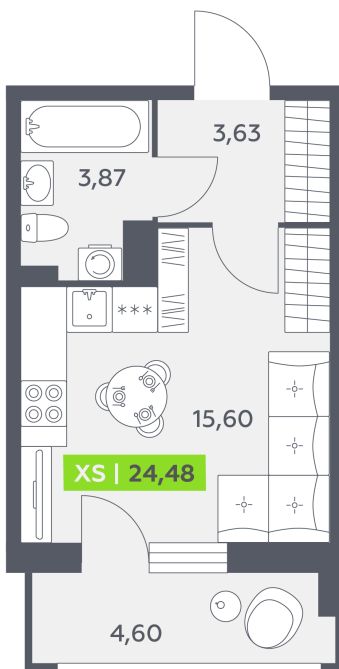

Номер: 668

Студия 24.48 м²

Отсканируйте QR-код
и смотрите на сайте
akvilon-rekapark.ru

~~5 586 487 руб.~~

4 776 446 руб.

Скидка

С балконом

Корпус	2 очередь	Этаж	8
Секция	9	Сдача	4 кв. 2028

22.04.2026 16:49 (Мск)

Не является публичной офертой, цена может быть скорректирована. Информация взята с сайта «akvilon-rekapark.ru»

На генплане 2 очередь

Студия 24.48 м²

22.04.2026 16:49 (Мск)

Не является публичной офертой, цена может быть скорректирована. Информация взята с сайта «akvilon-rekapark.ru»