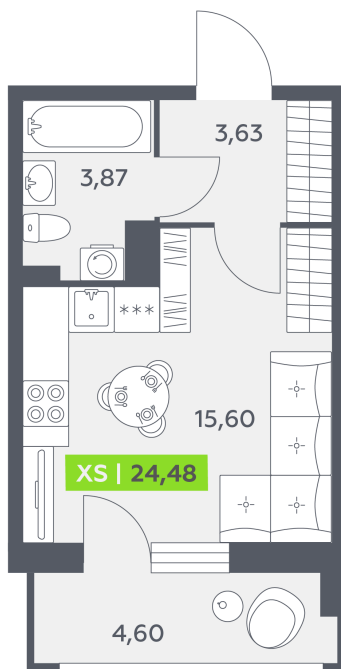

Номер: 668

Студия 24.48 м²

Отсканируйте QR-код и смотрите на сайте akvilon-rekapark.ru

4 818 304 руб.

С балконом

Корпус	2 очередь	Этаж	8
Секция	9	Сдача	4 кв. 2028

06.06.2026 18:13 (Мск)

Не является публичной офертой, цена может быть скорректирована.
Информация взята с сайта «akvilon-rekapark.ru».

На этаже 8

Студия 24.48 м²

9 секция / 4-9 этаж

Ленинградская улица

06.06.2026 18:13 (Мск)

Не является публичной офертой, цена может быть скорректирована.
Информация взята с сайта «akvilon-rekapark.ru».

На генплане 2 очередь

Студия 24.48 м²

06.06.2026 18:13 (Мск)

Не является публичной офертой, цена может быть скорректирована.
Информация взята с сайта «akvilon-rekapark.ru».