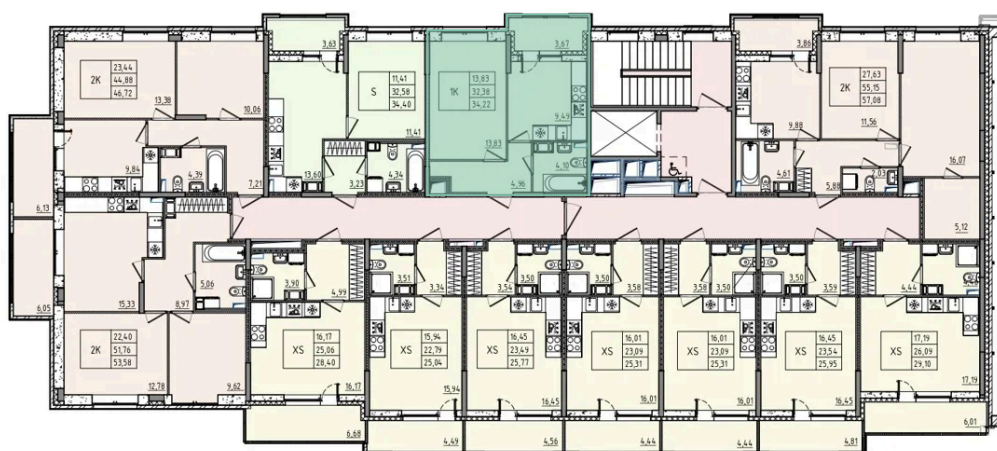

Номер: 23

1 КОМНАТНАЯ 34.22 м²

Отсканируйте QR-код и смотрите на сайте akvilon-rekapark.ru

~~7 658 879 руб.~~

5 744 159 руб.

- Скидка
- Скидка
- На улицу
- С лоджией

Корпус	Аквилон RekaPark	Этаж	2
Секция	1	Сдача	2 кв. 2027

На этаже 2

1 комнатная 34.22 м²

1 секция

Адрес офиса продаж

Ленинградская обл, Всеволожский р-н, г Кудрово, мкр
Новый Оккервиль, пр-кт Строителей, д 6

12.03.2025 13:57 (Мск)

Не является публичной офертой,
цена может быть скорректирована. Информация
взята с сайта «akvilon-rekapark.ru»