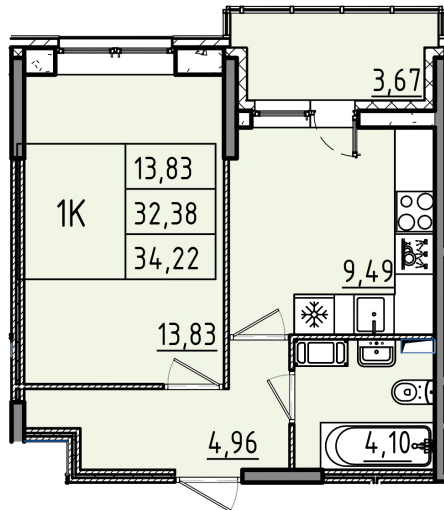

Номер: 23

1 КОМНАТНАЯ 34.22 м²

Отсканируйте QR-код и смотрите на сайте akvilon-rekapark.ru

~~7 658 879 руб.~~

5 744 159 руб.

- Скидка
- Скидка
- На улицу
- С лоджией

Корпус	Аквилон RekaPark	Этаж	2
Секция	1	Сдача	2 кв. 2027

На этаже 2

1 комнатная 34.22 м²

1 секция

Адрес офиса продаж

Ленинградская обл, Всеволожский р-н, г Кудрово, мкр
Новый Оккервиль, пр-кт Строителей, д 6

12.03.2025 13:57 (Мск)

Не является публичной офертой,
цена может быть скорректирована. Информация
взята с сайта «akvilon-rekapark.ru»