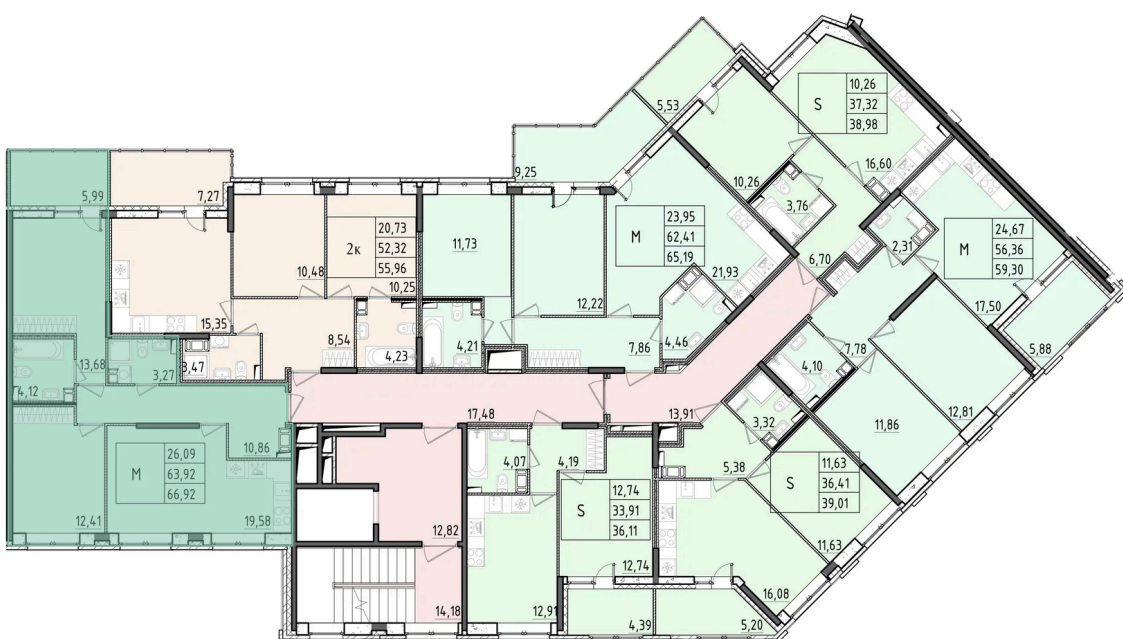

Номер: 471

2 КОМНАТНАЯ 66.92 м²

Отсканируйте QR-код и смотрите на сайте akvilon-rekapark.ru

~~15 495 740 руб.~~

11 621 805 руб.

- Скидка
- Скидка
- На улицу и двор
- С лоджией

Корпус	Аквилон RekaPark	Этаж	6
Секция	6	Сдача	2 кв. 2027

На этаже 6

2 комнатная 66.92 м²

6 секция / 3-9 этаж

Адрес офиса продаж

Ленинградская обл, Всеволожский р-н, г Кудрово, мкр Новый Оккерவில், пр-кт Строителей, д 6

12.03.2025 07:29 (Мск)

Не является публичной офертой, цена может быть скорректирована. Информация взята с сайта «akvilon-rekapark.ru»