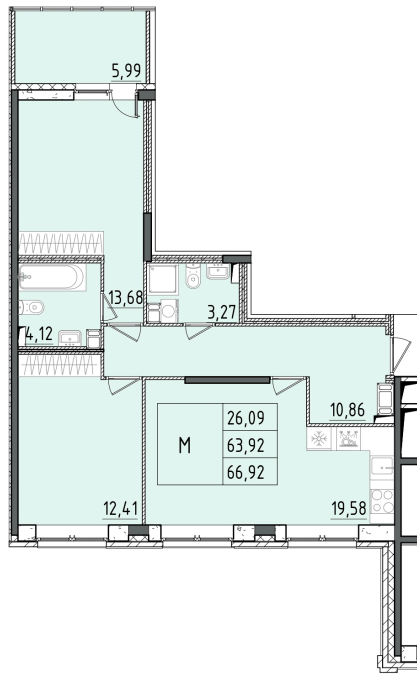

Номер: 471

2 КОМНАТНАЯ 66.92 м²

Отсканируйте QR-код и смотрите на сайте akvilon-rekapark.ru

~~15 495 740 руб.~~

11 621 805 руб.

- Скидка
- Скидка
- На улицу и двор
- С лоджией

Корпус	Аквилон RekaPark	Этаж	6
Секция	6	Сдача	2 кв. 2027

На этаже 6

2 комнатная 66.92 м²

6 секция / 3-9 этаж

Адрес офиса продаж

Ленинградская обл, Всеволожский р-н, г Кудрово, мкр Новый Оккерவில், пр-кт Строителей, д 6

12.03.2025 07:29 (Мск)

Не является публичной офертой, цена может быть скорректирована. Информация взята с сайта «akvilon-rekapark.ru»