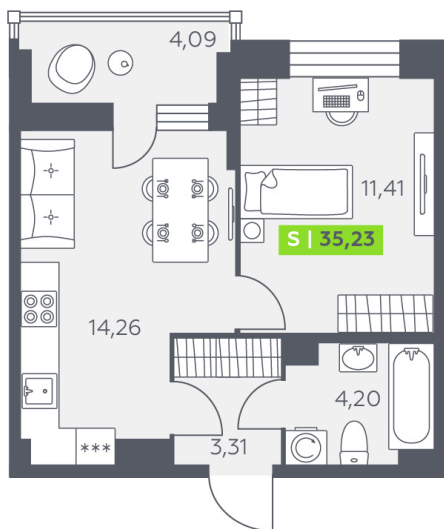

Номер: 108

1 КОМНАТНАЯ 35.23 м²

Отсканируйте QR-код и смотрите на сайте akvilon-rekapark.ru

7 307 335 руб.

Корпус	1 очередь	Этаж	9
Секция	1	Сдача	4 кв. 2027

21.06.2026 23:14 (Мск)

Не является публичной офертой, цена может быть скорректирована.
Информация взята с сайта «akvilon-rekapark.ru».

На этаже 9

1 комнатная 35.23 м²

1 секция / 3-9 этаж

21.06.2026 23:14 (Мск)

Не является публичной офертой, цена может быть скорректирована.
Информация взята с сайта «akvilon-rekapark.ru».

На генплане 1 очередь