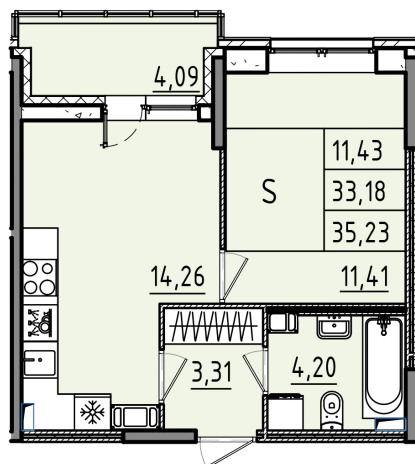

Номер: 108

1 КОМНАТНАЯ 35.23 м²

Отсканируйте QR-код
и смотрите на сайте
akvilon-rekapark.ru

~~8 905 044 руб.~~

6 678 783 руб.

Скидка

Скидка

На улицу

На этаже 9

1 комнатная 35.23 м²

1 секция / 3-9 этаж

Адрес офиса продаж

Ленинградская обл, Всеволожский р-н, г Кудрово, мкр Новый Оккерவில், пр-кт Строителей, д 6

12.03.2025 14:09 (Мск)

Не является публичной офертой, цена может быть скорректирована. Информация взята с сайта «akvilon-rekapark.ru»