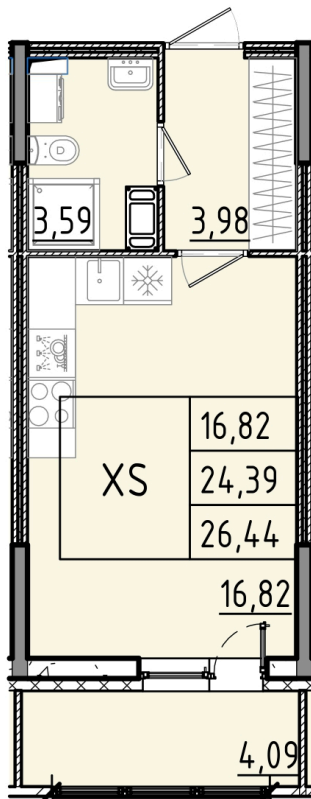

Номер: 227

Студия 26.44 м²

Отсканируйте QR-код и смотрите на сайте akvilon-rekapark.ru

~~6 820 819 руб.~~

5 115 614 руб.

- Скидка
- Скидка
- Во двор
- С лоджией

| | | | |
|--------|------------------|-------|------------|
| Корпус | Аквилон RekaPark | Этаж | 9 |
| Секция | 2 | Сдача | 2 кв. 2027 |

На этаже 9

Студия 26.44 м²

2 секция / 3-9 этаж

Адрес офиса продаж

Ленинградская обл, Всеволожский р-н, г Кудрово, мкр Новый Оккерவில், пр-кт Строителей, д 6

12.03.2025 14:06 (Мск)

Не является публичной офертой, цена может быть скорректирована. Информация взята с сайта «akvilon-rekapark.ru»