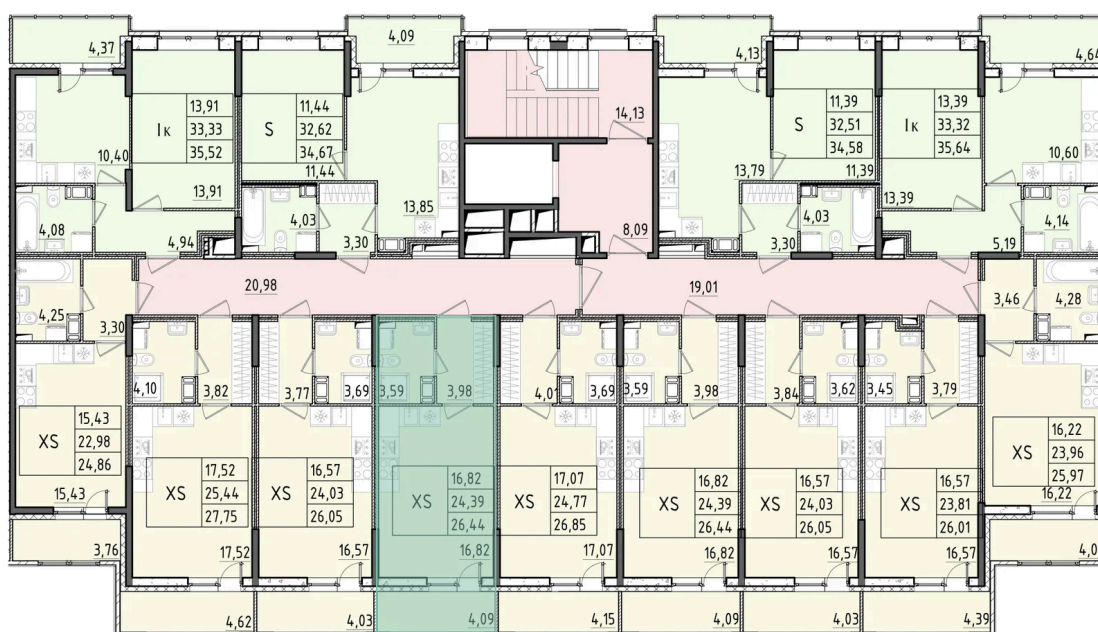

Номер: 227

Студия 26.44 м²

Отсканируйте QR-код и смотрите на сайте akvilon-rekapark.ru

~~6 820 819 руб.~~

5 115 614 руб.

- Скидка
- Скидка
- Во двор
- С лоджией

| | | | |
|--------|------------------|-------|------------|
| Корпус | Аквилон RekaPark | Этаж | 9 |
| Секция | 2 | Сдача | 2 кв. 2027 |

На этаже 9

Студия 26.44 м²

2 секция / 3-9 этаж

Адрес офиса продаж

Ленинградская обл, Всеволожский р-н, г Кудрово, мкр Новый Оккерவில், пр-кт Строителей, д 6

12.03.2025 14:06 (Мск)

Не является публичной офертой, цена может быть скорректирована. Информация взята с сайта «akvilon-rekapark.ru»