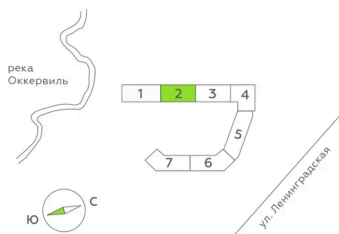

На этаже 4

Студия 26.05 м²

2 секция / 3–9 этаж

Адрес офиса продаж

Ленинградская обл, Всеволожский р-н, г Кудрово, мкр Новый Оккерவில், пр-кт Строителей, д 6

12.03.2025 14:02 (Мск)

Не является публичной офертой, цена может быть скорректирована. Информация взята с сайта «akvilon-rekapark.ru»