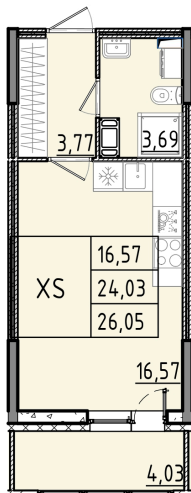

Номер: 163

Студия 26.05 м²

Отсканируйте QR-код и смотрите на сайте akvilon-rekapark.ru

~~6 101 345 руб.~~

4 576 009 руб.

- Скидка
- Скидка
- Во двор
- С лоджией

Корпус	Аквилон RekaPark	Этаж	4
Секция	2	Сдача	2 кв. 2027

На этаже 4

Студия 26.05 м²

2 секция / 3–9 этаж

Адрес офиса продаж

Ленинградская обл, Всеволожский р-н, г Кудрово, мкр Новый Оккерவில், пр-кт Строителей, д 6

12.03.2025 14:02 (Мск)

Не является публичной офертой, цена может быть скорректирована. Информация взята с сайта «akvilon-rekapark.ru»