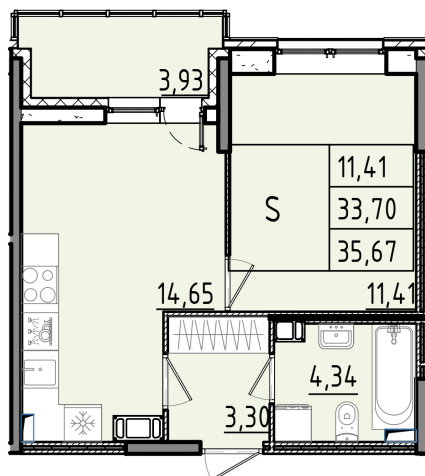

Номер: 243

1 КОМНАТНАЯ 35.67 м²

Отсканируйте QR-код и смотрите на сайте akvilon-rekapark.ru

~~7 984 001 руб.~~

5 988 001 руб.

Скидка

Скидка

На улицу

На этаже 2

1 комнатная 35.67 м²

3 секция

Адрес офиса продаж

Ленинградская обл, Всеволожский р-н, г Кудрово, мкр Новый Оккервиль, пр-кт Строителей, д 6

12.03.2025 14:58 (Мск)

Не является публичной офертой, цена может быть скорректирована. Информация взята с сайта «akvilon-rekapark.ru»