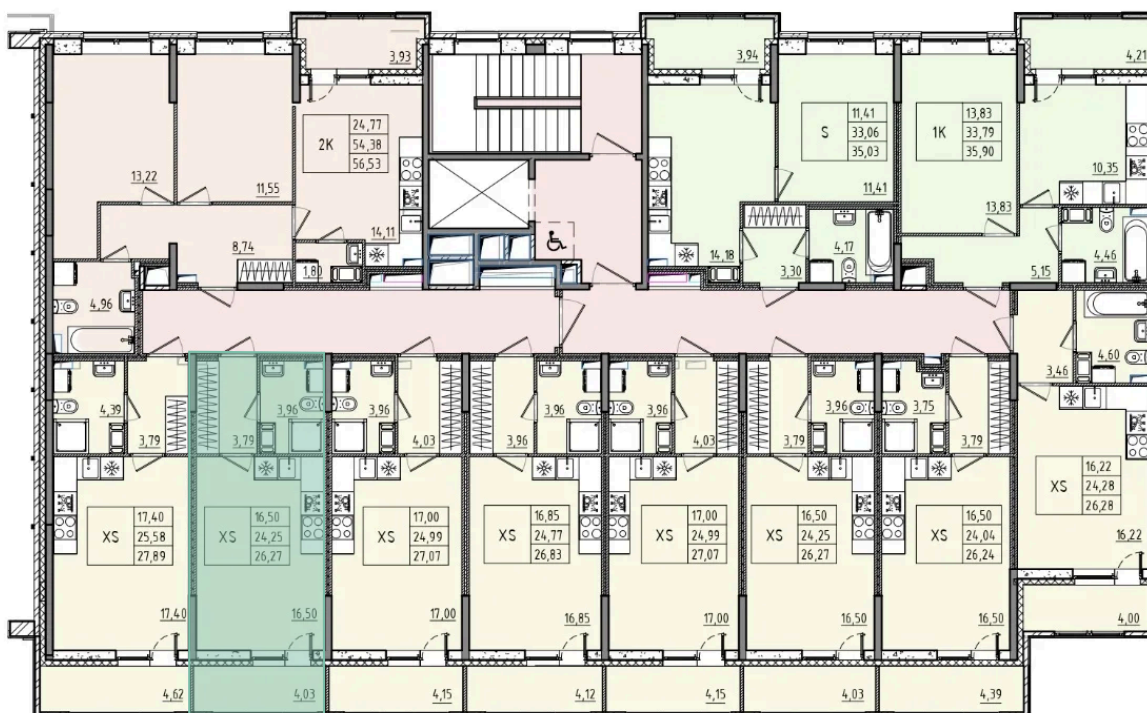

Номер: 139

Студия 26.27 м²

Отсканируйте QR-код и смотрите на сайте akvilon-rekapark.ru

~~5 849 729 руб.~~

4 387 297 руб.

- Скидка
- Скидка
- Во двор
- С лоджией

Корпус	Аквилон RekaPark	Этаж	2
Секция	2	Сдача	2 кв. 2027

На этаже 2

Студия 26.27 м²

2 секция

Адрес офиса продаж

Ленинградская обл, Всеволожский р-н, г Кудрово, мкр Новый Оккервиль, пр-кт Строителей, д 6

12.03.2025 07:18 (Мск)

Не является публичной офертой, цена может быть скорректирована. Информация взята с сайта «akvilon-rekapark.ru»