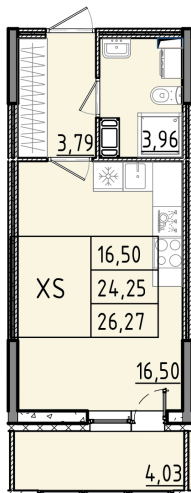

Номер: 139

Студия 26.27 м²

Отсканируйте QR-код и смотрите на сайте akvilon-rekapark.ru

~~5 849 729 руб.~~

4 387 297 руб.

- Скидка
- Скидка
- Во двор
- С лоджией

Корпус	Аквилон RekaPark	Этаж	2
Секция	2	Сдача	2 кв. 2027

На этаже 2

Студия 26.27 м²

2 секция

Адрес офиса продаж

Ленинградская обл, Всеволожский р-н, г Кудрово, мкр Новый Оккервиль, пр-кт Строителей, д 6

12.03.2025 07:18 (Мск)

Не является публичной офертой, цена может быть скорректирована. Информация взята с сайта «akvilon-rekapark.ru»