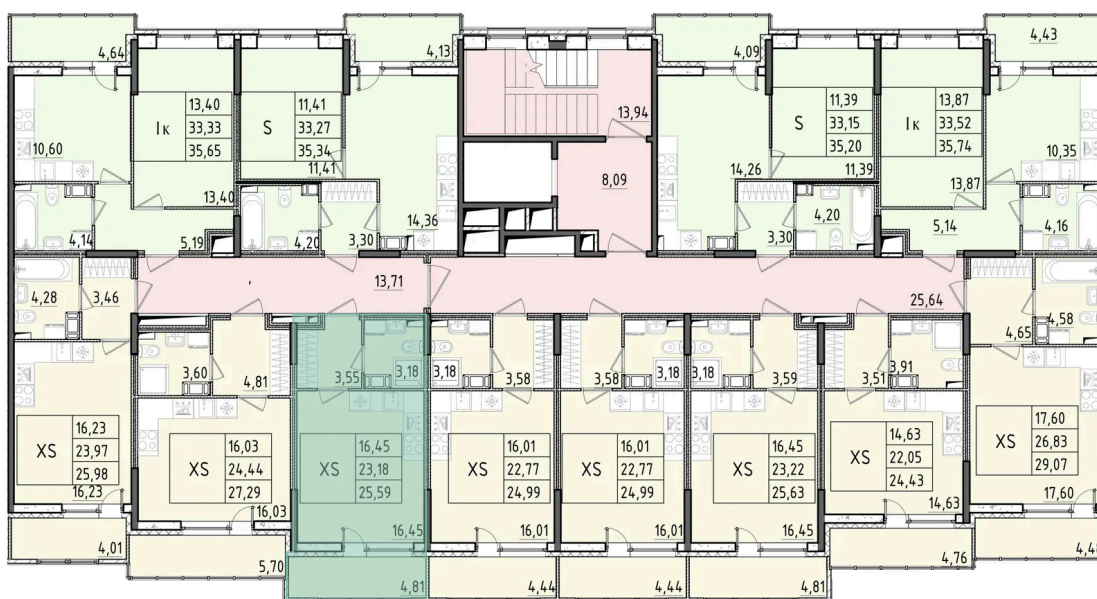

Номер: 310

Студия 25.59 м²

Отсканируйте QR-код и смотрите на сайте akvilon-rekapark.ru

~~6 493 263 руб.~~

4 869 947 руб.

- Скидка
- Скидка
- Во двор
- С лоджией

Корпус	Аквилон RekaPark	Этаж	7
Секция	3	Сдача	2 кв. 2027

На этаже 7

Студия 25.59 м²

3 секция / 3-9 этаж

Адрес офиса продаж

Ленинградская обл, Всеволожский р-н, г Кудрово, мкр Новый Оккервиль, пр-кт Строителей, д 6

13.03.2025 03:12 (Мск)

Не является публичной офертой, цена может быть скорректирована. Информация взята с сайта «akvilon-rekapark.ru»