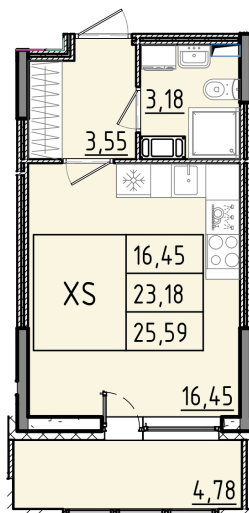

Номер: 310

Студия 25.59 м²

Отсканируйте QR-код и смотрите на сайте akvilon-rekapark.ru

~~6 493 263 руб.~~

4 869 947 руб.

- Скидка
- Скидка
- Во двор
- С лоджией

Корпус	Аквилон RekaPark	Этаж	7
Секция	3	Сдача	2 кв. 2027

На этаже 7

Студия 25.59 м²

3 секция / 3-9 этаж

Адрес офиса продаж

Ленинградская обл, Всеволожский р-н, г Кудрово, мкр Новый Оккервиль, пр-кт Строителей, д 6

13.03.2025 03:12 (Мск)

Не является публичной офертой, цена может быть скорректирована. Информация взята с сайта «akvilon-rekapark.ru»