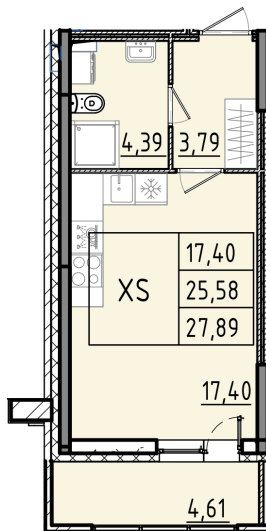

Номер: 129

Студия 27.89 м²

Отсканируйте QR-код и смотрите на сайте akvilon-rekapark.ru

~~6 903 763 руб.~~

5 177 822 руб.

- Скидка
- Скидка
- Во двор
- С лоджией

Корпус	Аквилон RekaPark	Этаж	1
Секция	2	Сдача	2 кв. 2027

На этаже 1

Студия 27.89 м²

2 секция

Адрес офиса продаж

Ленинградская обл, Всеволожский р-н, г Кудрово, мкр Новый Оккервиль, пр-кт Строителей, д 6

12.03.2025 14:06 (Мск)

Не является публичной офертой, цена может быть скорректирована. Информация взята с сайта «akvilon-rekapark.ru»