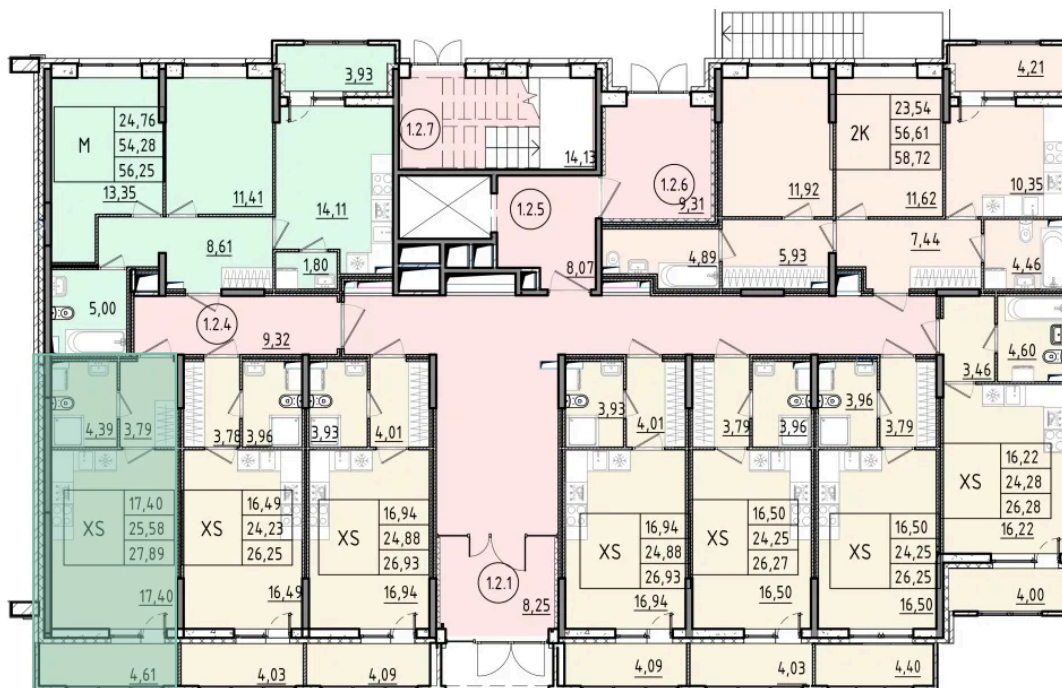

Номер: 129

Студия 27.89 м²

Отсканируйте QR-код и смотрите на сайте akvilon-rekapark.ru

~~6 903 763 руб.~~

5 177 822 руб.

- Скидка
- Скидка
- Во двор
- С лоджией

Корпус	Аквилон RekaPark	Этаж	1
Секция	2	Сдача	2 кв. 2027

На этаже 1

Студия 27.89 м²

2 секция

Адрес офиса продаж

Ленинградская обл, Всеволожский р-н, г Кудрово, мкр Новый Оккервиль, пр-кт Строителей, д 6

12.03.2025 14:06 (Мск)

Не является публичной офертой, цена может быть скорректирована. Информация взята с сайта «akvilon-rekapark.ru»