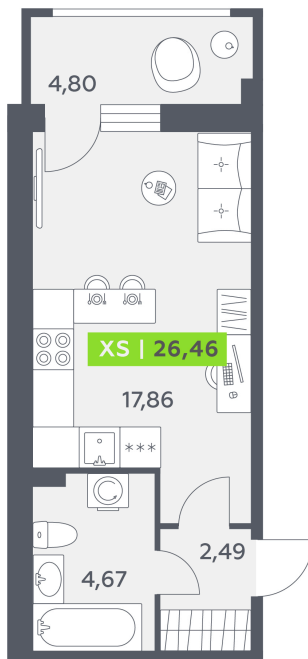

Номер: 708

Студия 26.46 м²

Отсканируйте QR-код
и смотрите на сайте
akvilon-rekapark.ru

~~5 474 632 руб.~~

4 680 810 руб.

Скидка

С балконом

Корпус	2 очередь	Этаж	5
Секция	10	Сдача	4 кв. 2028

22.04.2026 16:56 (Мск)

Не является публичной офертой, цена может быть скорректирована. Информация взята с сайта «akvilon-rekapark.ru»

На генплане 2 очередь

Студия 26.46 м²

22.04.2026 16:56 (Мск)

Не является публичной офертой, цена может быть скорректирована. Информация взята с сайта «akvilon-rekapark.ru»