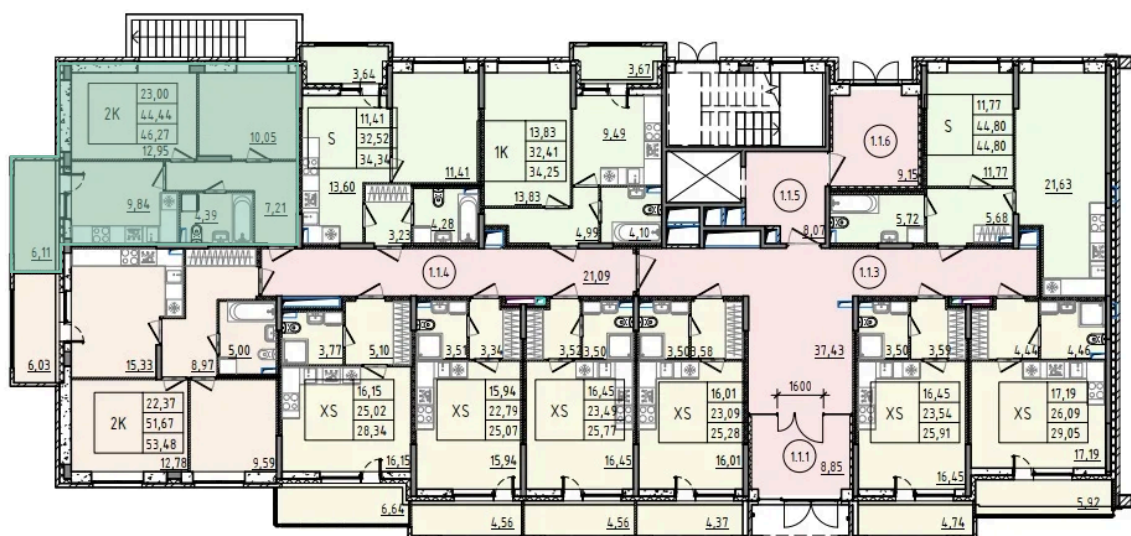

Номер: 9

2 КОМНАТНАЯ 46.27 м²

Отсканируйте QR-код и смотрите на сайте akvilon-rekapark.ru

~~10 922 491 руб.~~

8 191 868 руб.

- Скидка
- Скидка
- На улицу и двор
- С балконом

Корпус	Аквилон RekaPark	Этаж	1
Секция	1	Сдача	2 кв. 2027

На этаже 1

2 комнатная 46.27 м²

1 секция / 1 этаж

Адрес офиса продаж

Ленинградская обл, Всеволожский р-н, г Кудрово, мкр Новый Оккервиль, пр-кт Строителей, д 6

12.03.2025 14:25 (Мск)

Не является публичной офертой, цена может быть скорректирована. Информация взята с сайта «akvilon-rekapark.ru»