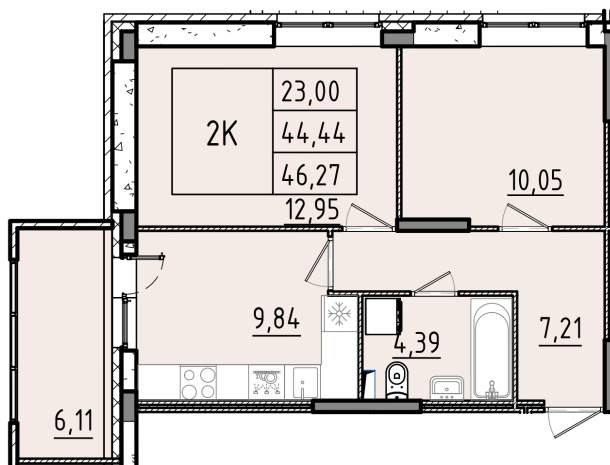

Номер: 9

2 КОМНАТНАЯ 46.27 м²

Отсканируйте QR-код и смотрите на сайте akvilon-rekapark.ru

~~10 922 491 руб.~~

8 191 868 руб.

- Скидка
- Скидка
- На улицу и двор
- С балконом

Корпус	Аквилон RekaPark	Этаж	1
Секция	1	Сдача	2 кв. 2027

На этаже 1

2 комнатная 46.27 м²

1 секция / 1 этаж

Адрес офиса продаж

Ленинградская обл, Всеволожский р-н, г Кудрово, мкр Новый Оккервиль, пр-кт Строителей, д 6

12.03.2025 14:25 (Мск)

Не является публичной офертой, цена может быть скорректирована. Информация взята с сайта «akvilon-rekapark.ru»