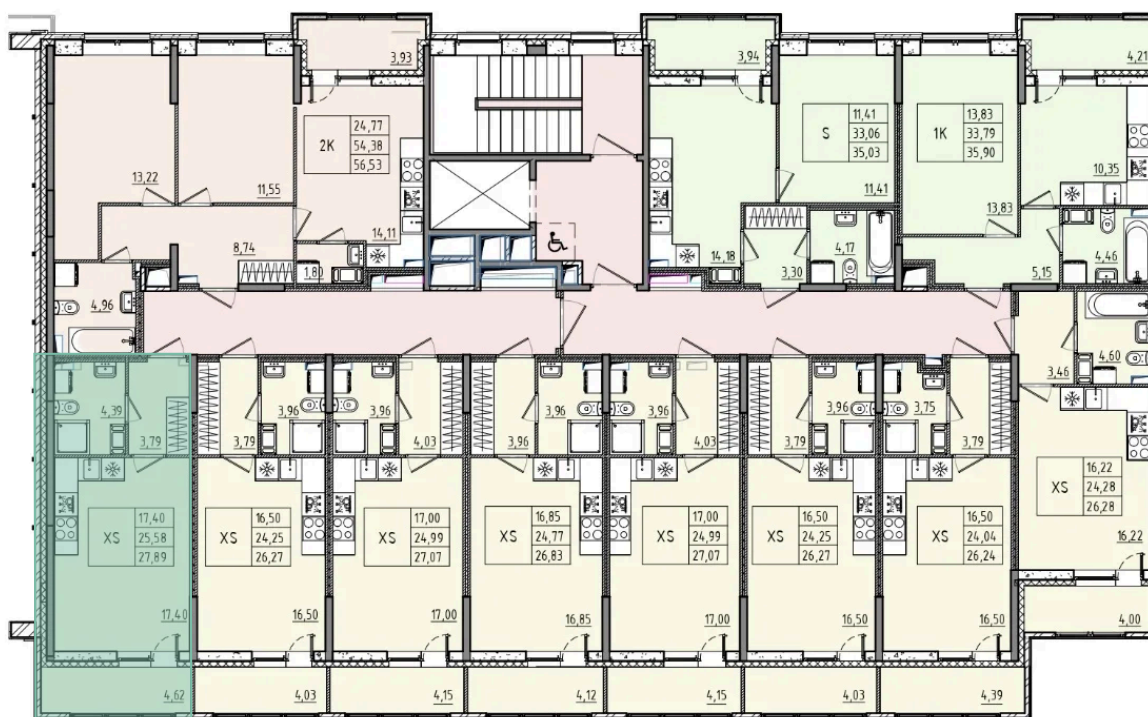

Номер: 140

Студия 27.89 м²

Отсканируйте QR-код и смотрите на сайте akvilon-rekapark.ru

4 719 447 руб.

Европланировка

Корпус	1 очередь	Этаж	2
Секция	2	Сдача	4 кв. 2027

24.06.2026 11:04 (Мск)

Не является публичной офертой, цена может быть скорректирована.
Информация взята с сайта «akvilon-rekapark.ru».

На этаже 2

Студия 27.89 м²

2 секция

24.06.2026 11:04 (Мск)

Не является публичной офертой, цена может быть скорректирована.
Информация взята с сайта «akvilon-rekapark.ru».

На генплане 1 очередь

Студия 27.89 м²