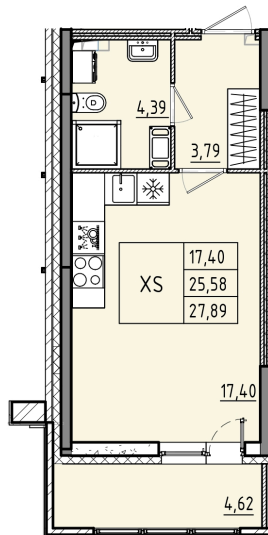

Номер: 140

Студия 27.89 м²

Отсканируйте QR-код и смотрите на сайте akvilon-rekapark.ru

~~6 452 192 руб.~~

4 839 144 руб.

Скидка

Скидка

Во двор

На этаже 2

Студия 27.89 м²

2 секция

Адрес офиса продаж

Ленинградская обл, Всеволожский р-н, г Кудрово, мкр Новый Оккервиль, пр-кт Строителей, д 6

12.03.2025 14:14 (Мск)

Не является публичной офертой, цена может быть скорректирована. Информация взята с сайта «akvilon-rekapark.ru»