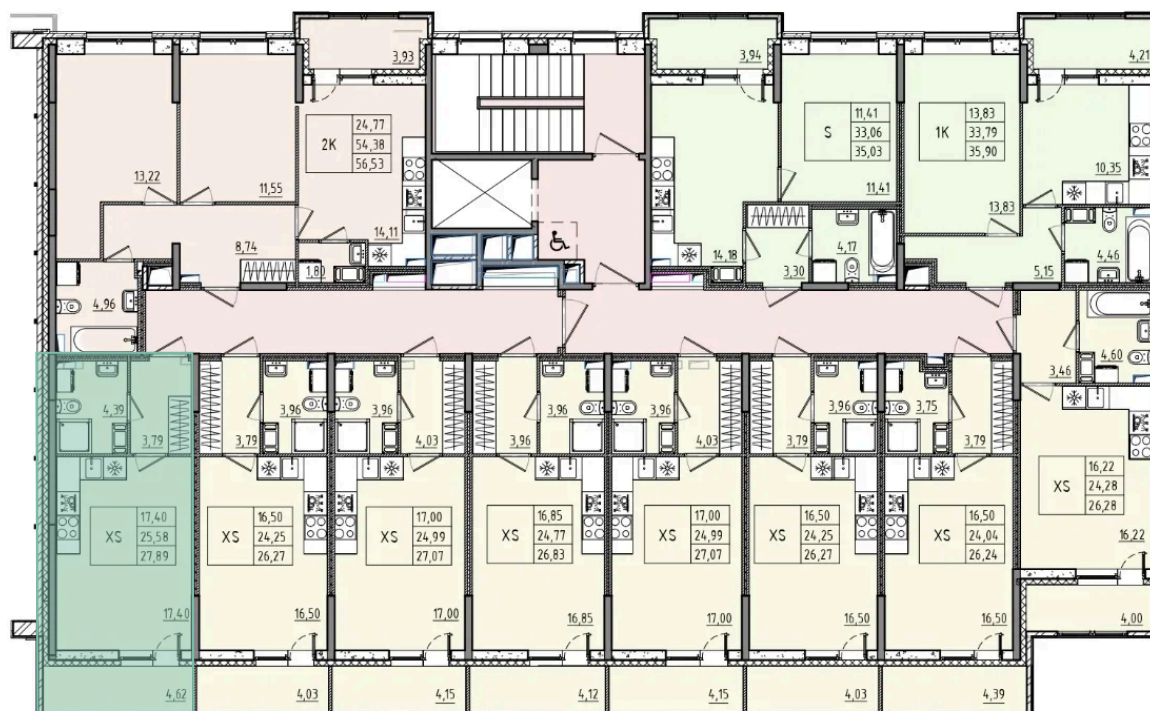

Номер: 140

Студия 27.89 м²

Отсканируйте QR-код и смотрите на сайте akvilon-rekapark.ru

~~6 452 192 руб.~~

4 839 144 руб.

Скидка

Скидка

Во двор

На этаже 2

Студия 27.89 м²

2 секция

Адрес офиса продаж

Ленинградская обл, Всеволожский р-н, г Кудрово, мкр Новый Оккервиль, пр-кт Строителей, д 6

12.03.2025 14:14 (Мск)

Не является публичной офертой, цена может быть скорректирована. Информация взята с сайта «akvilon-rekapark.ru»