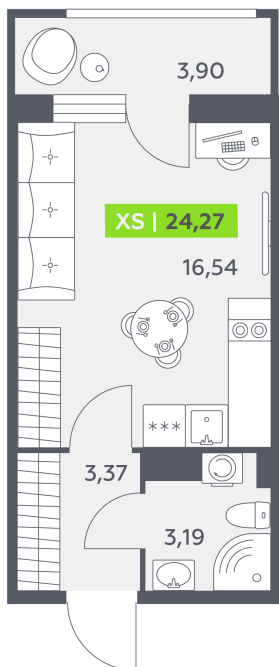

Номер: 684

Студия 24.27 м²

Отсканируйте QR-код
и смотрите на сайте
akvilon-rekapark.ru

~~5 488 483 руб.~~

4 692 653 руб.

Скидка

С балконом

Корпус	2 очередь	Этаж	9
Секция	9	Сдача	4 кв. 2028

22.04.2026 16:33 (Мск)

Не является публичной офертой, цена может быть скорректирована. Информация взята с сайта «akvilon-rekapark.ru»

На генплане 2 очередь

Студия 24.27 м²

22.04.2026 16:33 (Мск)

Не является публичной офертой, цена может быть скорректирована. Информация взята с сайта «akvilon-rekapark.ru»