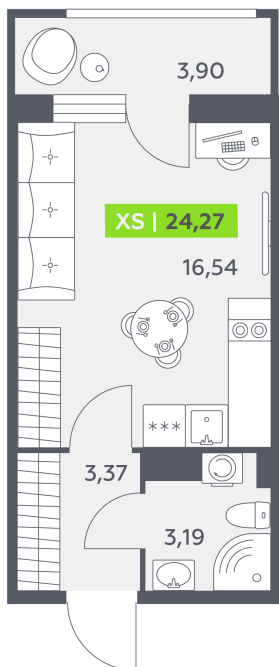

Номер: 684

Студия 24.27 м²

Отсканируйте QR-код и смотрите на сайте akvilon-rekapark.ru

4 692 653 руб.

С балконом

Корпус	2 очередь	Этаж	9
Секция	9	Сдача	4 кв. 2028

06.06.2026 17:58 (Мск)

Не является публичной офертой, цена может быть скорректирована.
Информация взята с сайта «akvilon-rekapark.ru».

На этаже 9

Студия 24.27 м²

9 секция / 4-9 этаж

Ленинградская улица

06.06.2026 17:58 (Мск)

Не является публичной офертой, цена может быть скорректирована.
Информация взята с сайта «akvilon-rekapark.ru».

На генплане 2 очередь

Студия 24.27 м²

06.06.2026 17:58 (Мск)

Не является публичной офертой, цена может быть скорректирована.
Информация взята с сайта «akvilon-rekapark.ru».