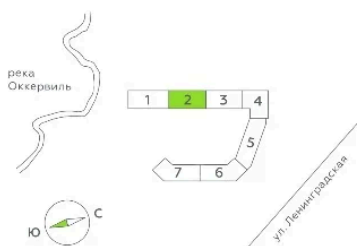

На этаже 1

Студия 26.25 м²

2 секция

Адрес офиса продаж

Ленинградская обл, Всеволожский р-н, г Кудрово, мкр
Новый Оккервиль, пр-кт Строителей, д 6

12.03.2025 07:55 (Мск)

Не является публичной офертой,
цена может быть
скорректирована. Информация
взята с сайта «akvilon-
rekapark.ru»