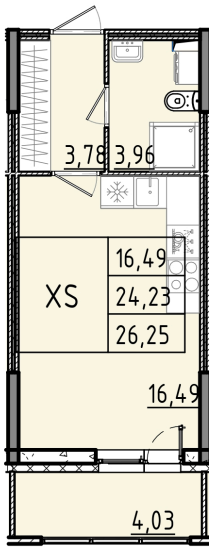

Номер: 128

Студия 26.25 м²

Отсканируйте QR-код и смотрите на сайте akvilon-rekapark.ru

~~6 262 795 руб.~~

4 697 096 руб.

- Скидка
- Скидка
- Во двор
- С лоджией

| | | | |
|--------|------------------|-------|------------|
| Корпус | Аквилон RekaPark | Этаж | 1 |
| Секция | 2 | Сдача | 2 кв. 2027 |

На этаже 1

Студия 26.25 м²

2 секция

Адрес офиса продаж

Ленинградская обл, Всеволожский р-н, г Кудрово, мкр
Новый Оккервиль, пр-кт Строителей, д 6

12.03.2025 07:55 (Мск)

Не является публичной офертой,
цена может быть
скорректирована. Информация
взята с сайта «akvilon-
rekapark.ru»