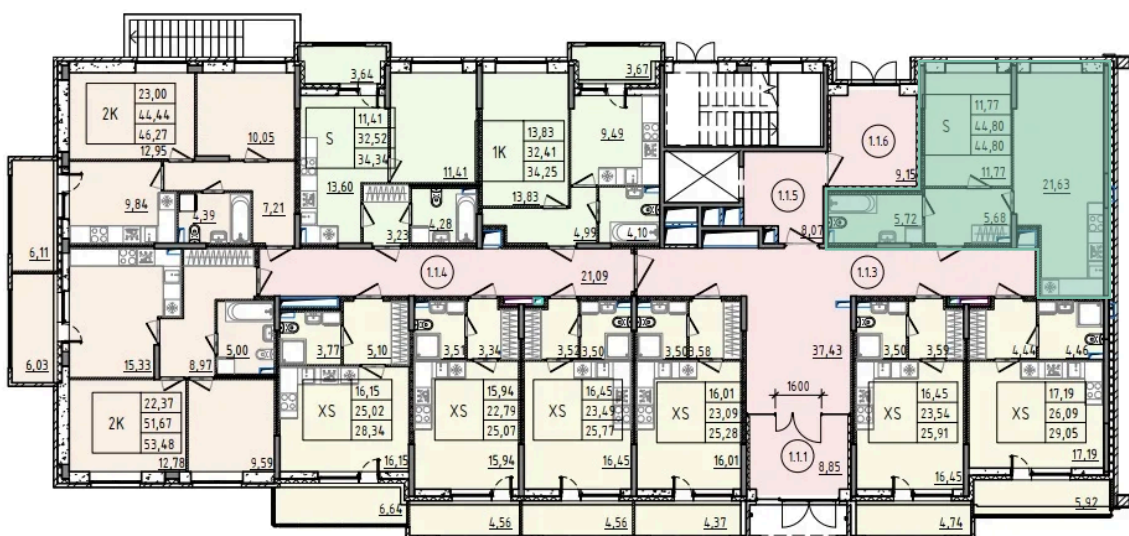

Номер: 2

Студия 29.05 м²

Отсканируйте QR-код и смотрите на сайте akvilon-rekapark.ru

~~6 989 888 руб.~~

5 242 416 руб.

Скидка

Скидка

Во двор

На этаже 1

Студия 29.05 м²

1 секция / 1 этаж

ДВОР

Адрес офиса продаж

Ленинградская обл, Всеволожский р-н, г Кудрово, мкр Новый Оккервиль, пр-кт Строителей, д 6

12.03.2025 14:07 (Мск)

Не является публичной офертой, цена может быть скорректирована. Информация взята с сайта «akvilon-rekapark.ru»