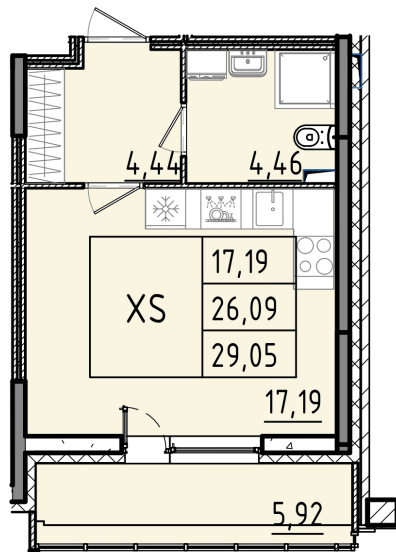

Номер: 2

Студия 29.05 м²

Отсканируйте QR-код и смотрите на сайте akvilon-rekapark.ru

~~6 989 888 руб.~~

5 242 416 руб.

Скидка

Скидка

Во двор

На этаже 1

Студия 29.05 м²

1 секция / 1 этаж

ДВОР

Адрес офиса продаж

Ленинградская обл, Всеволожский р-н, г Кудрово, мкр Новый Оккервиль, пр-кт Строителей, д 6

12.03.2025 14:07 (Мск)

Не является публичной офертой, цена может быть скорректирована. Информация взята с сайта «akvilon-rekapark.ru»