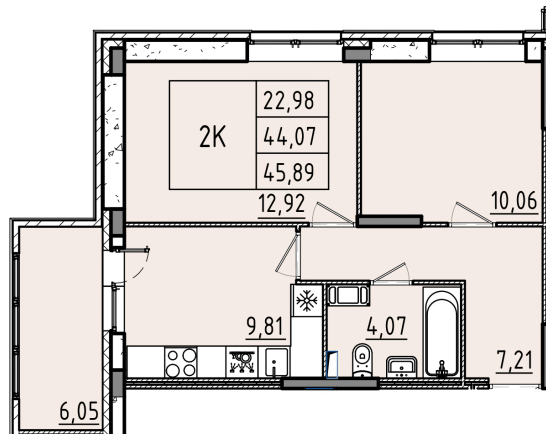

Номер: 105

2 КОМНАТНАЯ 45.89 м²

Отсканируйте QR-код и смотрите на сайте akvilon-rekapark.ru

~~11 390 736 руб.~~

8 543 052 руб.

- Скидка
- Скидка
- На улицу и двор
- С балконом

Корпус	Аквилон RekaPark	Этаж	8
Секция	1	Сдача	2 кв. 2027

На этаже 8

2 комнатная 45.89 м²

1 секция / 3-9 этаж

Адрес офиса продаж

Ленинградская обл, Всеволожский р-н, г Кудрово, мкр Новый Оккервиль, пр-кт Строителей, д 6

12.03.2025 07:28 (Мск)

Не является публичной офертой, цена может быть скорректирована. Информация взята с сайта «akvilon-rekapark.ru»