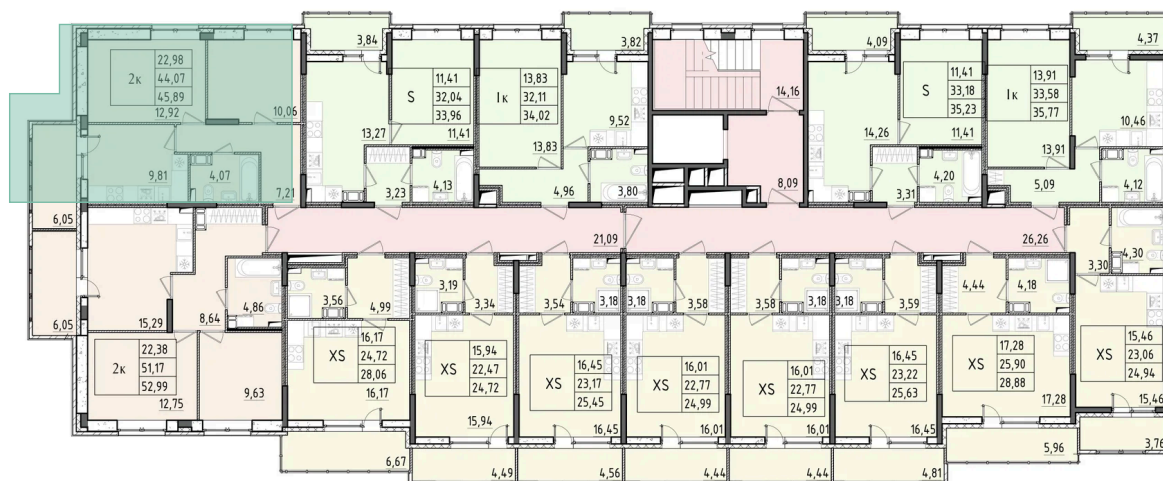

Номер: 105

2 КОМНАТНАЯ 45.89 м²

Отсканируйте QR-код и смотрите на сайте akvilon-rekapark.ru

~~11 390 736 руб.~~

8 543 052 руб.

- Скидка
- Скидка
- На улицу и двор
- С балконом

Корпус	Аквилон RekaPark	Этаж	8
Секция	1	Сдача	2 кв. 2027

На этаже 8

2 комнатная 45.89 м²

1 секция / 3-9 этаж

Адрес офиса продаж

Ленинградская обл, Всеволожский р-н, г Кудрово, мкр Новый Оккервиль, пр-кт Строителей, д 6

12.03.2025 07:28 (Мск)

Не является публичной офертой, цена может быть скорректирована. Информация взята с сайта «akvilon-rekapark.ru»