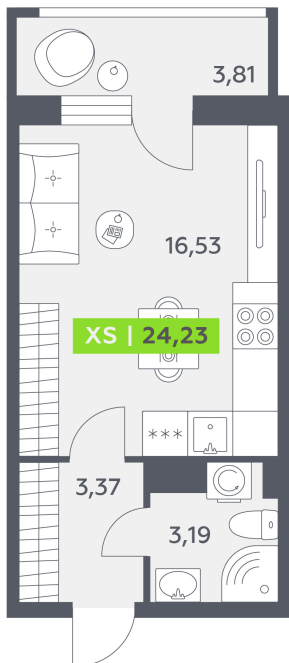

Номер: 461

Студия 24.23 м²

Отсканируйте QR-код
и смотрите на сайте
akvilon-rekapark.ru

4 310 722 руб.

С балконом

Корпус	2 очередь	Этаж	6
Секция	7	Сдача	4 кв. 2028

06.06.2026 18:09 (Мск)

Не является публичной офертой, цена может быть скорректирована.
Информация взята с сайта «akvilon-rekapark.ru».

На этаже 6

Студия 24.23 м²

7 секция / 4-9 этаж

Ленинградская улица

06.06.2026 18:09 (Мск)

Не является публичной офертой, цена может быть скорректирована.
Информация взята с сайта «akvilon-rekapark.ru».

На генплане 2 очередь

Студия 24.23 м²

06.06.2026 18:09 (Мск)

Не является публичной офертой, цена может быть скорректирована.
Информация взята с сайта «akvilon-rekapark.ru».