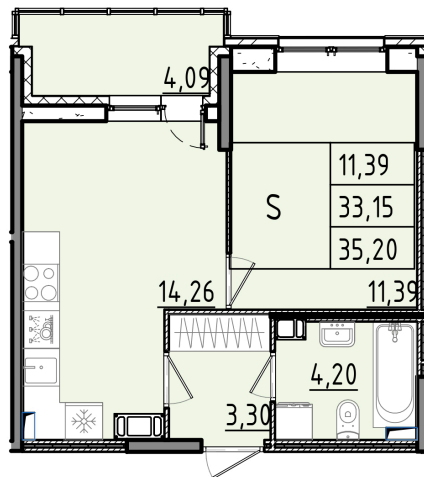

Номер: 315

1 КОМНАТНАЯ 35.2 м²

Отсканируйте QR-код и смотрите на сайте akvilon-rekapark.ru

~~8 872 811 руб.~~

6 654 608 руб.

- Скидка
- Скидка
- На улицу
- С лоджией

Корпус	Аквilon RekaPark	Этаж	8
Секция	3	Сдача	2 кв. 2027

На этаже 8

1 комнатная 35.2 м²

3 секция / 3-9 этаж

Адрес офиса продаж

Ленинградская обл, Всеволожский р-н, г Кудрово, мкр Новый Оккерவில், пр-кт Строителей, д 6

12.03.2025 18:46 (Мск)

Не является публичной офертой, цена может быть скорректирована. Информация взята с сайта «akvilon-rekapark.ru»