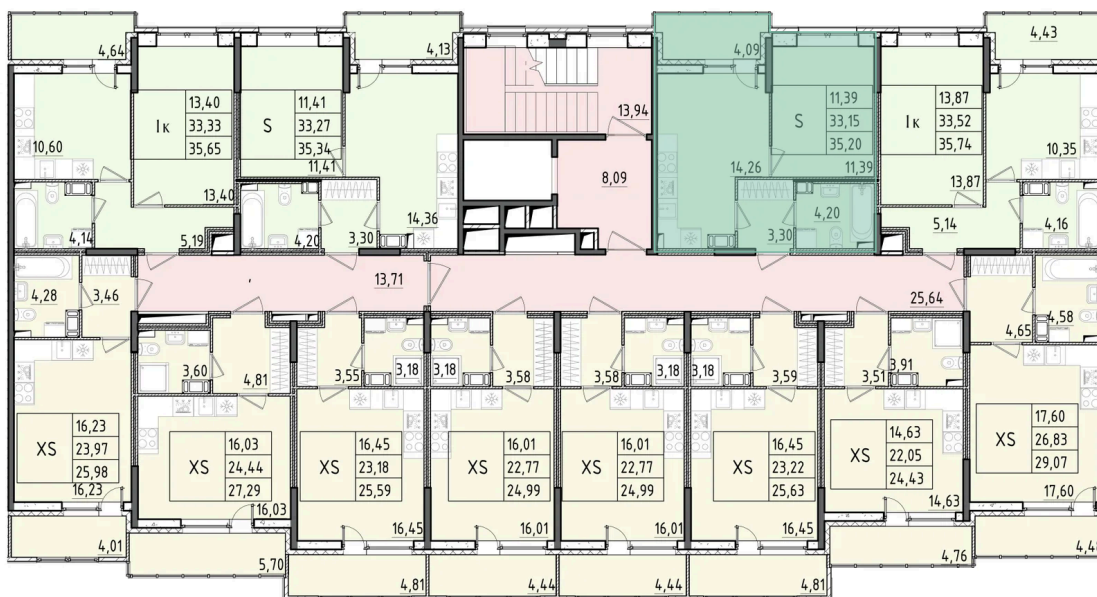

Номер: 315

1 КОМНАТНАЯ 35.2 м²

Отсканируйте QR-код и смотрите на сайте akvilon-rekapark.ru

~~8 872 811 руб.~~

6 654 608 руб.

- Скидка
- Скидка
- На улицу
- С лоджией

Корпус	Аквilon RekaPark	Этаж	8
Секция	3	Сдача	2 кв. 2027

На этаже 8

1 комнатная 35.2 м²

3 секция / 3-9 этаж

Адрес офиса продаж

Ленинградская обл, Всеволожский р-н, г Кудрово, мкр Новый Оккерவில், пр-кт Строителей, д 6

12.03.2025 18:46 (Мск)

Не является публичной офертой, цена может быть скорректирована. Информация взята с сайта «akvilon-rekapark.ru»