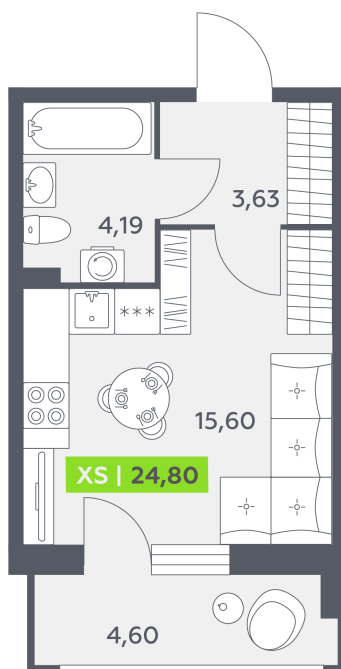

Номер: 602

Студия 24.8 м²

Отсканируйте QR-код
и смотрите на сайте
akvilon-rekapark.ru

4 341 010 руб.

С балконом

Корпус	2 очередь	Этаж	2
Секция	9	Сдача	4 кв. 2028

06.06.2026 18:10 (Мск)

Не является публичной офертой, цена может быть скорректирована.
Информация взята с сайта «akvilon-rekapark.ru».

На этаже 2

Студия 24.8 м²

9 секция / 2 этаж

Ленинградская улица

06.06.2026 18:10 (Мск)

Не является публичной офертой, цена может быть скорректирована.
Информация взята с сайта «akvilon-rekapark.ru».

На генплане 2 очередь

Студия 24.8 м²

06.06.2026 18:10 (Мск)

Не является публичной офертой, цена может быть скорректирована.
Информация взята с сайта «akvilon-rekapark.ru».