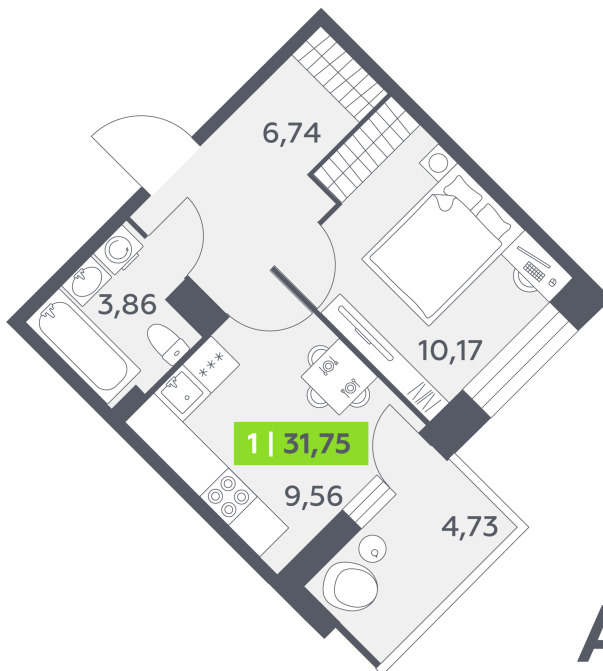

Номер: 401

1 КОМНАТНАЯ 31.75 м<sup>2</sup>

Отсканируйте QR-код  
и смотрите на сайте  
akvilon-rekapark.ru

6 537 122 руб.

С балконом

Корпус	2 очередь	Этаж	8
Секция	6	Сдача	4 кв. 2028

06.06.2026 18:10 (Мск)

Не является публичной офертой, цена может быть скорректирована.  
Информация взята с сайта «akvilon-rekapark.ru».

# На этаже 8

1 комнатная 31.75 м<sup>2</sup>

6 секция / 8-9 этаж

Ленинградская улица

Двор

06.06.2026 18:10 (Мск)

Не является публичной офертой, цена может быть скорректирована.  
Информация взята с сайта «akvilon-rekapark.ru».

# На генплане 2 очередь

1 комнатная 31.75 м<sup>2</sup>

06.06.2026 18:10 (Мск)

Не является публичной офертой, цена может быть скорректирована.  
Информация взята с сайта «akvilon-rekapark.ru».