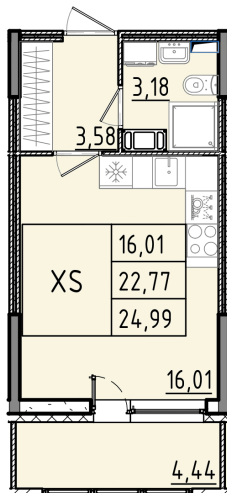

Номер: 260

Студия 24.99 м²

Отсканируйте QR-код и смотрите на сайте akvilon-rekapark.ru

~~5 879 735 руб.~~

4 409 801 руб.

- Скидка
- Скидка
- Во двор
- С лоджией

Корпус	Аквилон RekaPark	Этаж	3
Секция	3	Сдача	2 кв. 2027

На этаже 3

Студия 24.99 м²

3 секция / 3-9 этаж

Адрес офиса продаж

Ленинградская обл, Всеволожский р-н, г Кудрово, мкр Новый Оккервиль, пр-кт Строителей, д 6

12.03.2025 13:59 (Мск)

Не является публичной офертой, цена может быть скорректирована. Информация взята с сайта «akvilon-rekapark.ru»