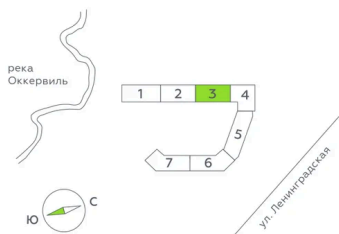

На этаже 3

Студия 24.99 м²

3 секция / 3-9 этаж

Адрес офиса продаж

Ленинградская обл, Всеволожский р-н, г Кудрово, мкр Новый Оккервиль, пр-кт Строителей, д 6

12.03.2025 13:59 (Мск)

Не является публичной офертой, цена может быть скорректирована. Информация взята с сайта «akvilon-rekapark.ru»