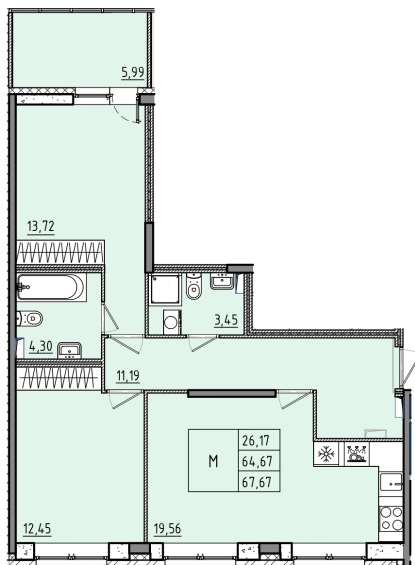

Номер: 443

2 КОМНАТНАЯ 67.67 м²

Отсканируйте QR-код
и смотрите на сайте
akvilon-rekapark.ru

~~14 476 111 руб.~~

10 857 083 руб.

Скидка

Скидка

На улицу и двор

На этаже 2

2 комнатная 67.67 м²

6 секция

Адрес офиса продаж

Ленинградская обл, Всеволожский р-н, г Кудрово, мкр Новый Оккервиль, пр-кт Строителей, д 6

12.03.2025 07:18 (Мск)

Не является публичной офертой, цена может быть скорректирована. Информация взята с сайта «akvilon-rekapark.ru»