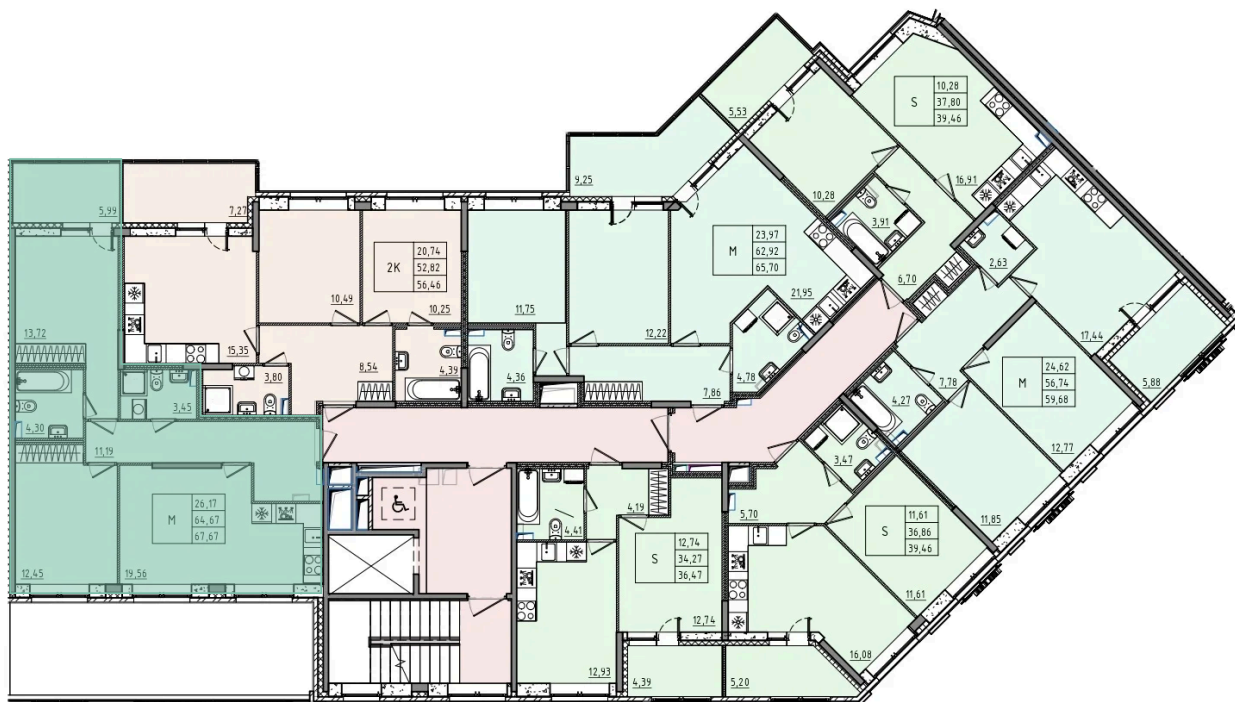

Номер: 443

2 КОМНАТНАЯ 67.67 м²

Отсканируйте QR-код
и смотрите на сайте
akvilon-rekapark.ru

~~14 476 111 руб.~~

10 857 083 руб.

Скидка

Скидка

На улицу и двор

На этаже 2

2 комнатная 67.67 м²

6 секция

Адрес офиса продаж

Ленинградская обл, Всеволожский р-н, г Кудрово, мкр Новый Оккервиль, пр-кт Строителей, д 6

12.03.2025 07:18 (Мск)

Не является публичной офертой, цена может быть скорректирована. Информация взята с сайта «akvilon-rekapark.ru»