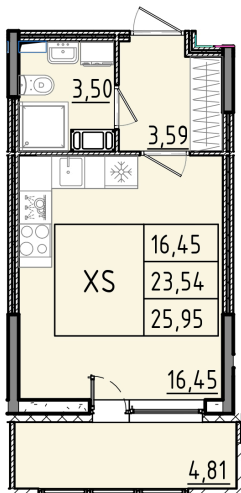

Номер: 247

Студия 25.95 м²

Отсканируйте QR-код и смотрите на сайте akvilon-rekapark.ru

~~5 962 419 руб.~~

4 471 814 руб.

- Скидка
- Скидка
- Во двор
- С лоджией

Корпус	Аквилон RekaPark	Этаж	2
Секция	3	Сдача	2 кв. 2027

На этаже 2

Студия 25.95 м²

3 секция

Адрес офиса продаж

Ленинградская обл, Всеволожский р-н, г Кудрово, мкр Новый Оккервиль, пр-кт Строителей, д 6

12.03.2025 07:23 (Мск)

Не является публичной офертой, цена может быть скорректирована. Информация взята с сайта «akvilon-rekapark.ru»