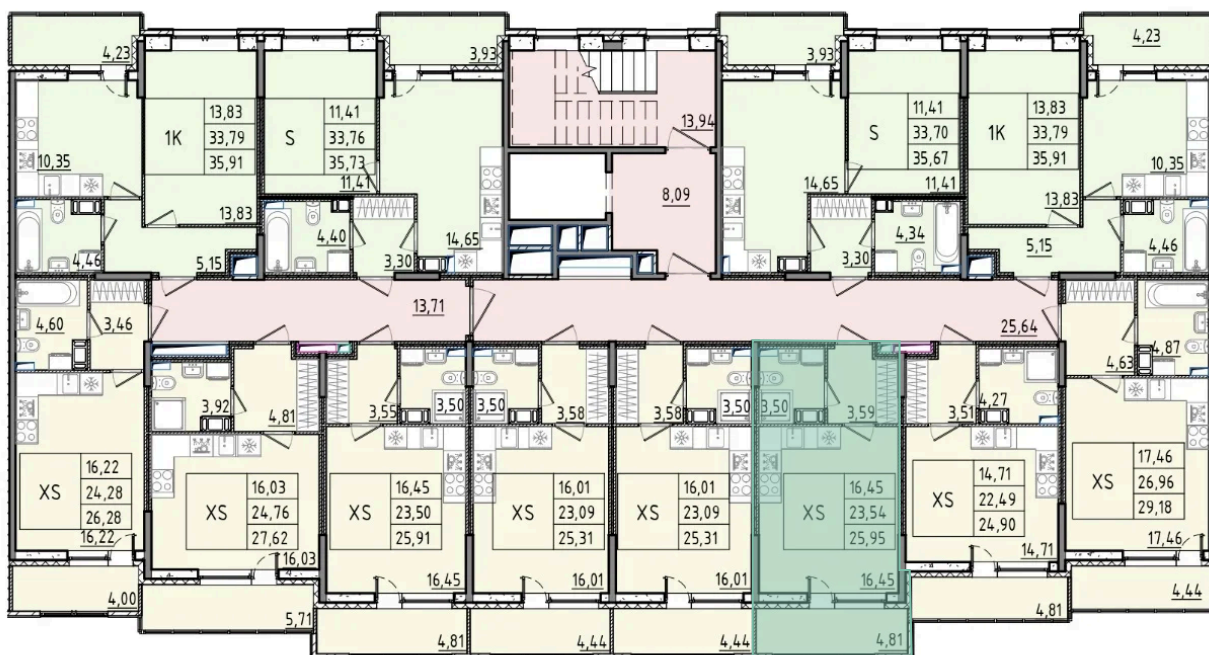

Номер: 247

Студия 25.95 м²

Отсканируйте QR-код и смотрите на сайте akvilon-rekapark.ru

~~5 962 419 руб.~~

4 471 814 руб.

- Скидка
- Скидка
- Во двор
- С лоджией

Корпус	Аквилон RekaPark	Этаж	2
Секция	3	Сдача	2 кв. 2027

На этаже 2

Студия 25.95 м²

3 секция

Адрес офиса продаж

Ленинградская обл, Всеволожский р-н, г Кудрово, мкр Новый Оккервиль, пр-кт Строителей, д 6

12.03.2025 07:23 (Мск)

Не является публичной офертой, цена может быть скорректирована. Информация взята с сайта «akvilon-rekapark.ru»