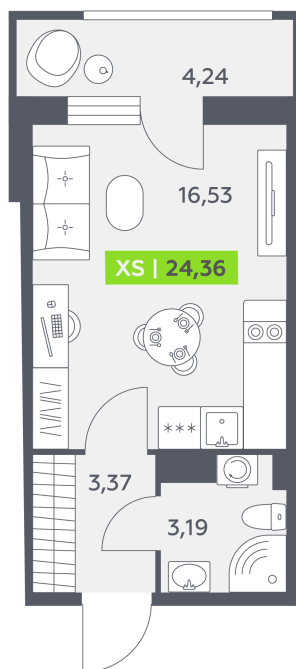

Номер: 682

Студия 24.36 м²

Отсканируйте QR-код и смотрите на сайте akvilon-rekapark.ru

4 706 068 руб.

С балконом

Корпус	2 очередь	Этаж	9
Секция	9	Сдача	4 кв. 2028

06.06.2026 18:17 (Мск)

Не является публичной офертой, цена может быть скорректирована.
Информация взята с сайта «akvilon-rekapark.ru».

На генплане 2 очередь

Студия 24.36 м²

06.06.2026 18:17 (Мск)

Не является публичной офертой, цена может быть скорректирована.
Информация взята с сайта «akvilon-rekapark.ru».