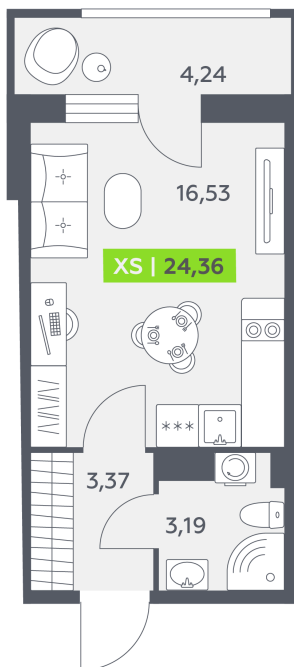

Номер: 682

Студия 24.36 м²

Отсканируйте QR-код
и смотрите на сайте
akvilon-rekapark.ru

~~5 504 173 руб.~~

4 706 068 руб.

Скидка

С балконом

Корпус	2 очередь	Этаж	9
Секция	9	Сдача	4 кв. 2028

22.04.2026 17:02 (Мск)

Не является публичной офертой, цена может быть скорректирована. Информация взята с сайта «akvilon-rekapark.ru»

На генплане 2 очередь

Студия 24.36 м²

22.04.2026 17:02 (Мск)

Не является публичной офертой, цена может быть скорректирована. Информация взята с сайта «akvilon-rekapark.ru»