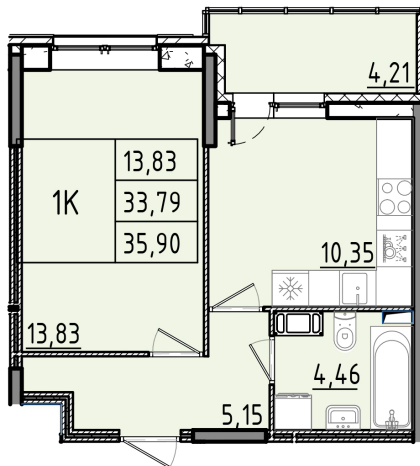

Номер: 132

1 КОМНАТНАЯ 35.9 м²

Отсканируйте QR-код и смотрите на сайте akvilon-rekapark.ru

~~7 979 193 руб.~~

5 984 395 руб.

- Скидка
- Скидка
- На улицу
- С лоджией

Корпус	Аквилон RekaPark	Этаж	2
Секция	2	Сдача	2 кв. 2027

На этаже 2

1 комнатная 35.9 м²

2 секция

Адрес офиса продаж

Ленинградская обл, Всеволожский р-н, г Кудрово, мкр
Новый Оккервиль, пр-кт Строителей, д 6

12.03.2025 14:02 (Мск)

Не является публичной офертой,
цена может быть
скорректирована. Информация
взята с сайта «akvilon-
rekapark.ru»