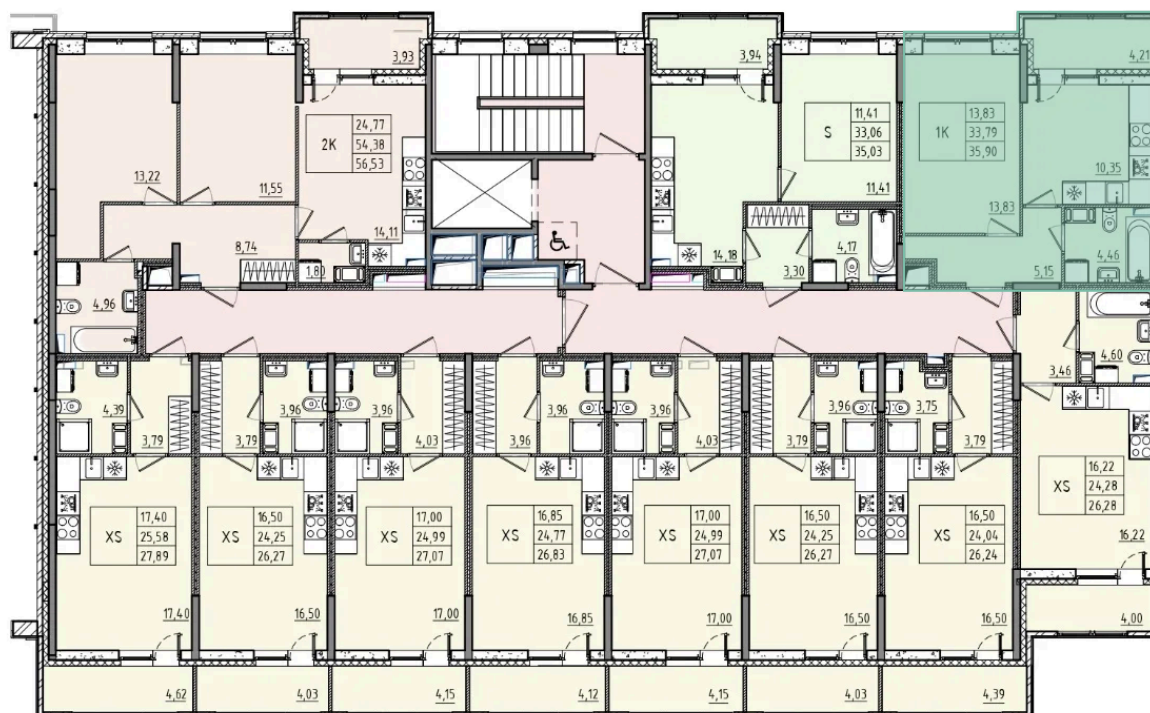

Номер: 132

1 КОМНАТНАЯ 35.9 м²

Отсканируйте QR-код и смотрите на сайте akvilon-rekapark.ru

~~7 979 193 руб.~~

5 984 395 руб.

- Скидка
- Скидка
- На улицу
- С лоджией

Корпус	Аквилон RekaPark	Этаж	2
Секция	2	Сдача	2 кв. 2027

На этаже 2

1 комнатная 35.9 м²

2 секция

Адрес офиса продаж

Ленинградская обл, Всеволожский р-н, г Кудрово, мкр
Новый Оккервиль, пр-кт Строителей, д 6

12.03.2025 14:02 (Мск)

Не является публичной офертой,
цена может быть
скорректирована. Информация
взята с сайта «akvilon-
rekapark.ru»